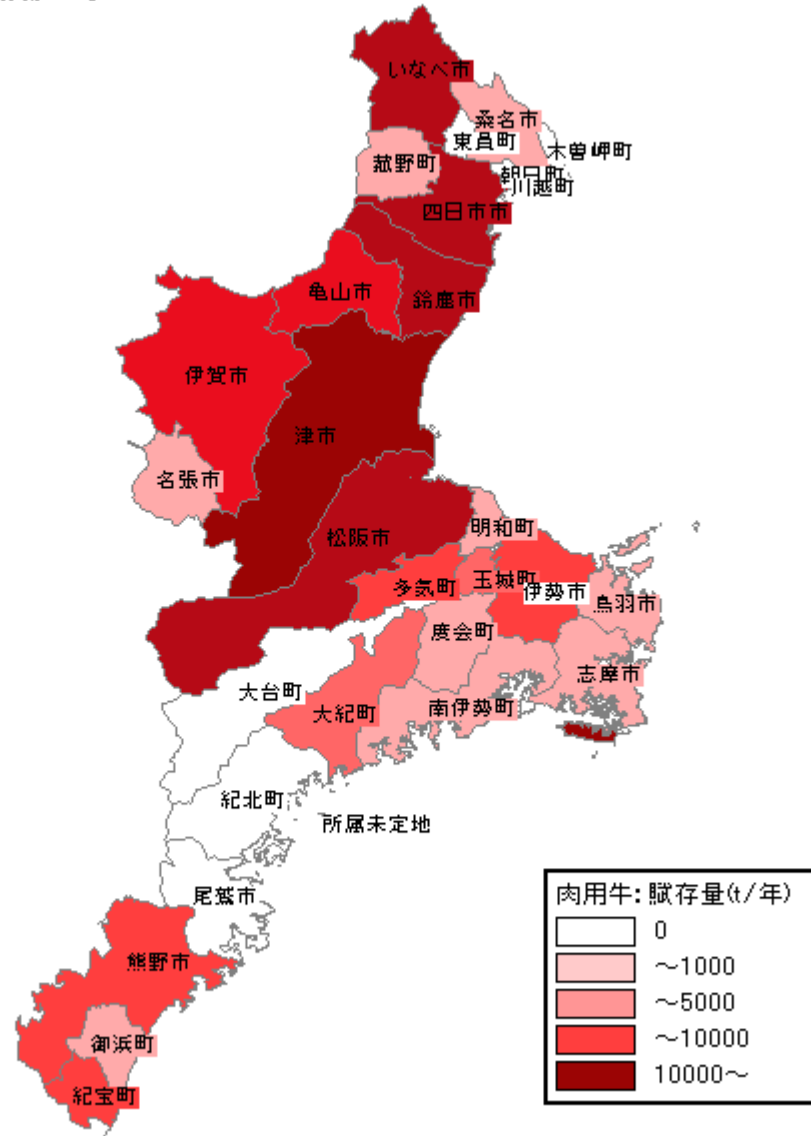

肉用牛

国土地理院承認 平14総複 第149号

愛知県

肉用牛

国土地理院承認 平14総複 第149号

三重県