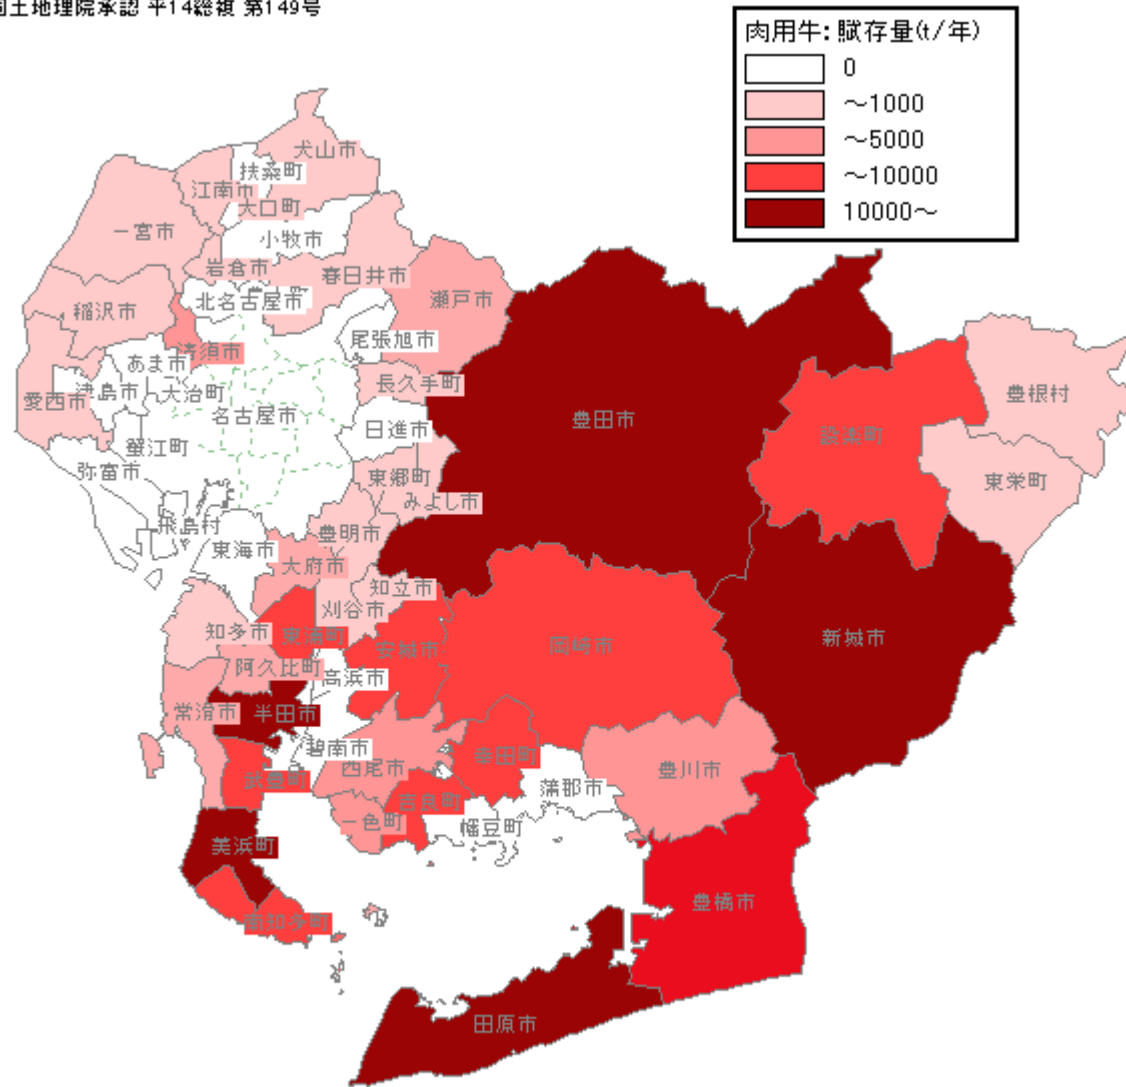

肉用牛

国土地理院承認 平14総複 第149号

愛知県

肉用牛

国土地理院承認 平14総複 第149号

三重県