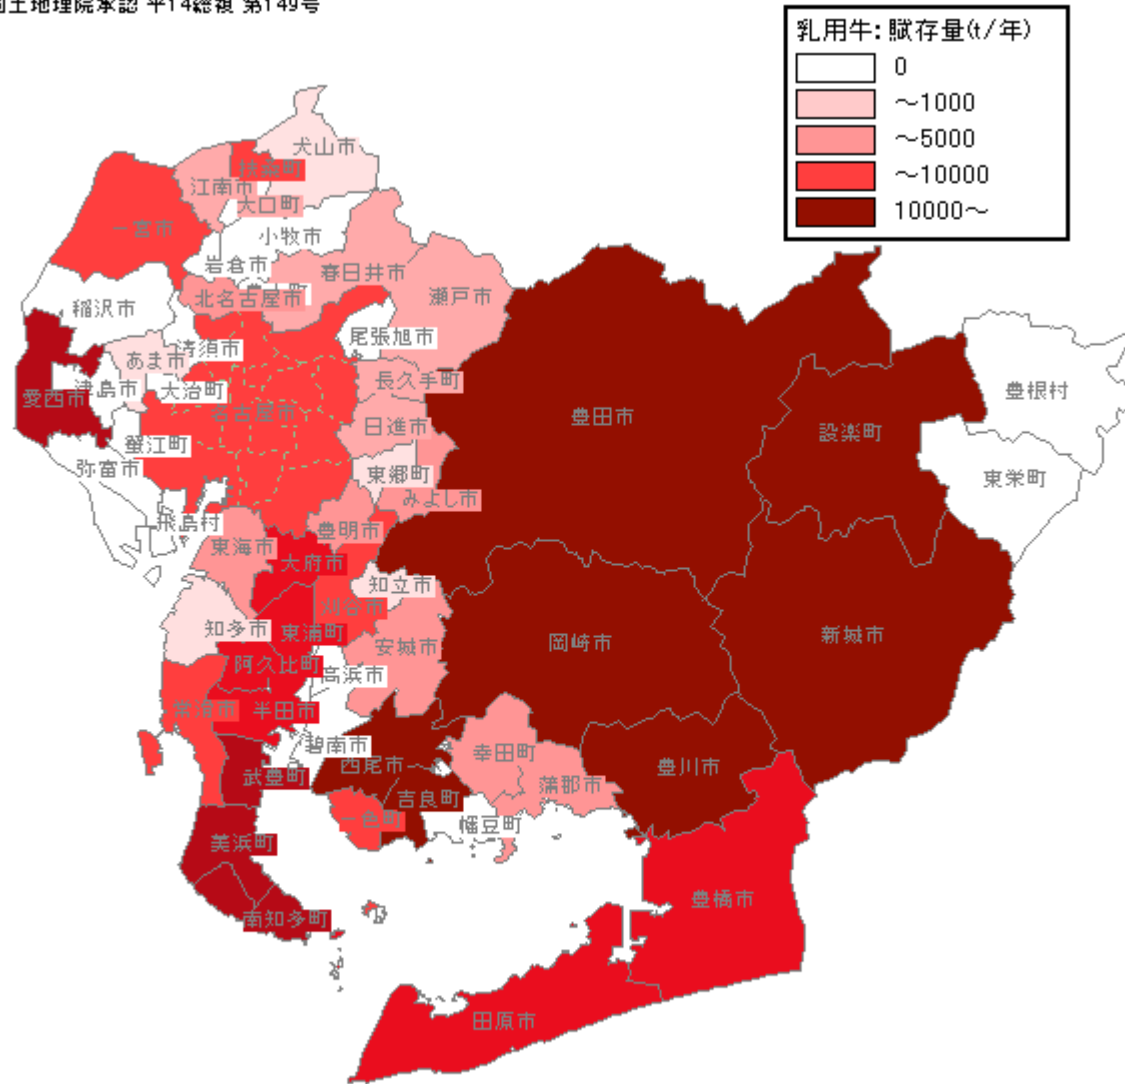

乳用牛

国土地理院承認 平14総複 第149号

愛知県

乳用牛

国土地理院承認 平14総複 第149号

乳用牛

国土地理院承認 平14総報 第149号

三重県