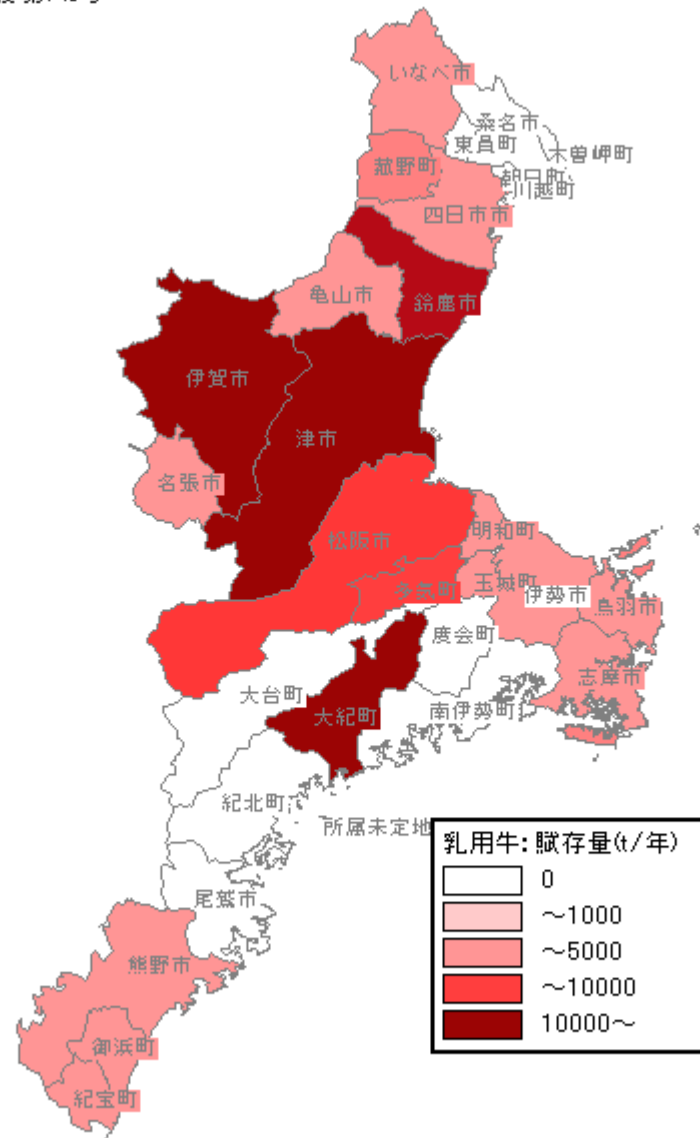

乳用牛

国土地理院承認 平14総複 第149号

愛知県

乳用牛

国土地理院承認 平14総複 第149号

乳用牛

国土地理院承認 平14総報 第149号

三重県