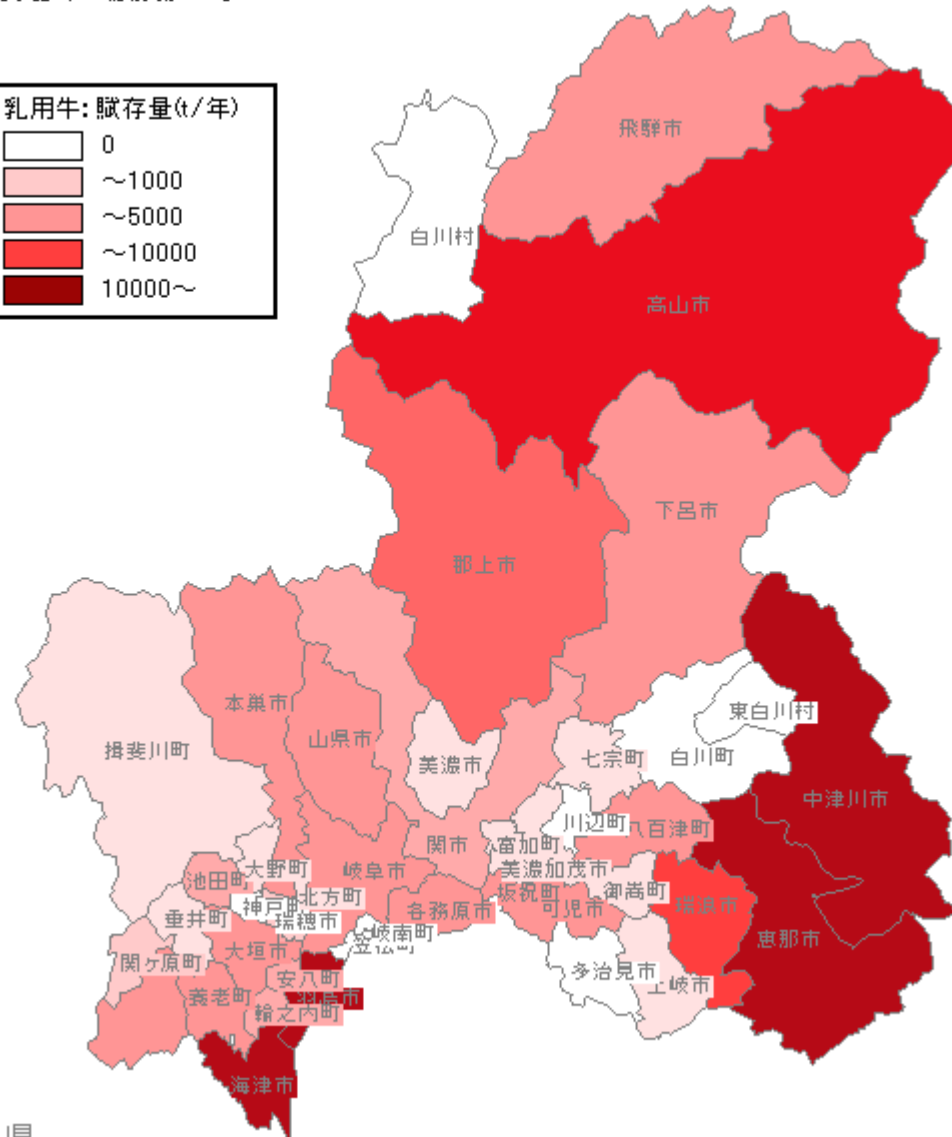

乳用牛

国土地理院承認 平14総複 第149号

愛知県

乳用牛

国土地理院承認 平14総複 第149号

乳用牛

国土地理院承認 平14総報 第149号

三重県