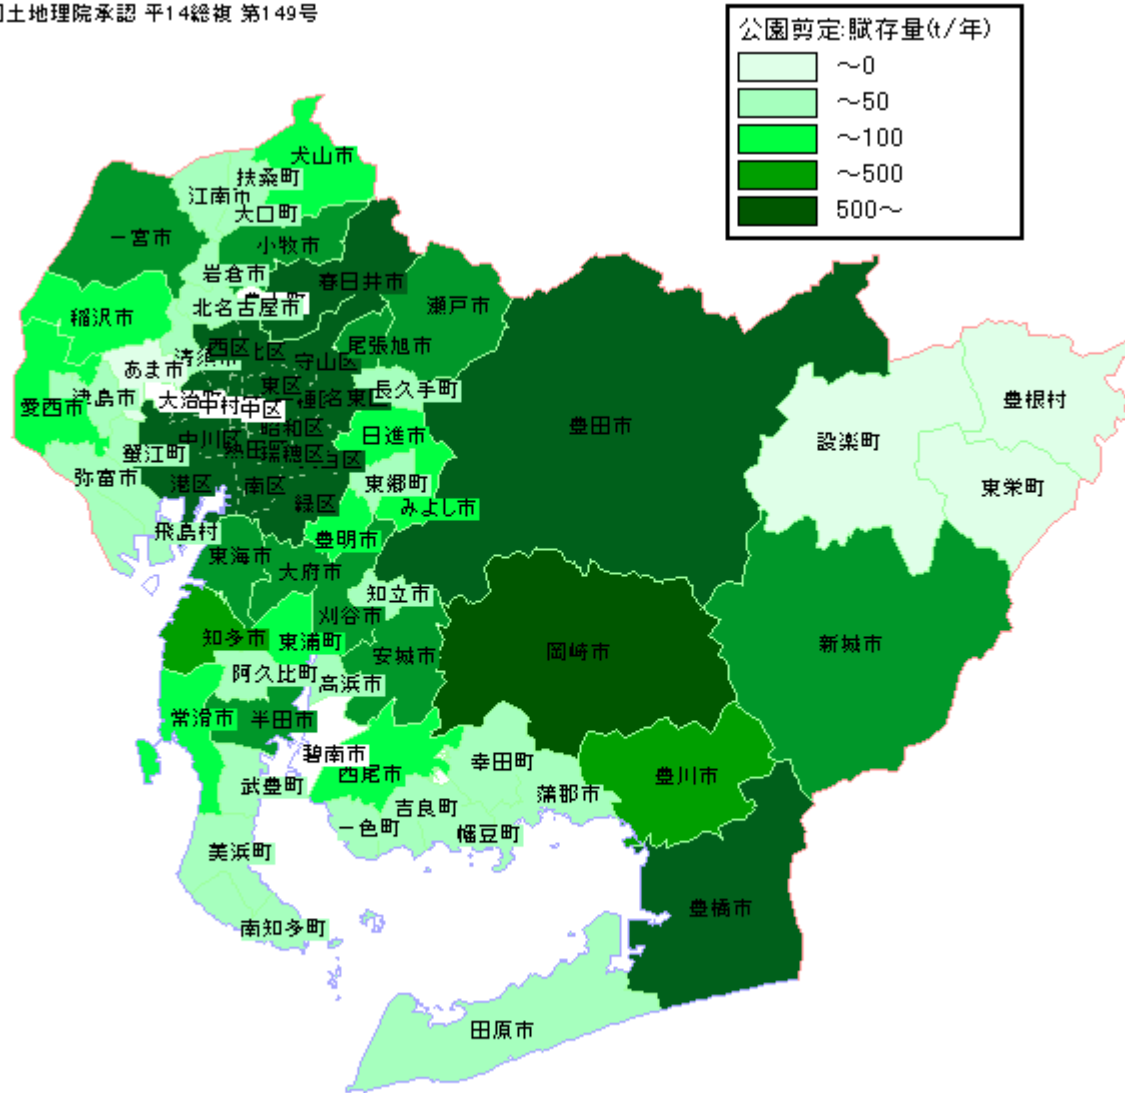

公園剪定枝

国土地理院承認 平14総報 第149号

愛知県

公園剪定枝

国土地理院承認 平14総策 第149号

三重県