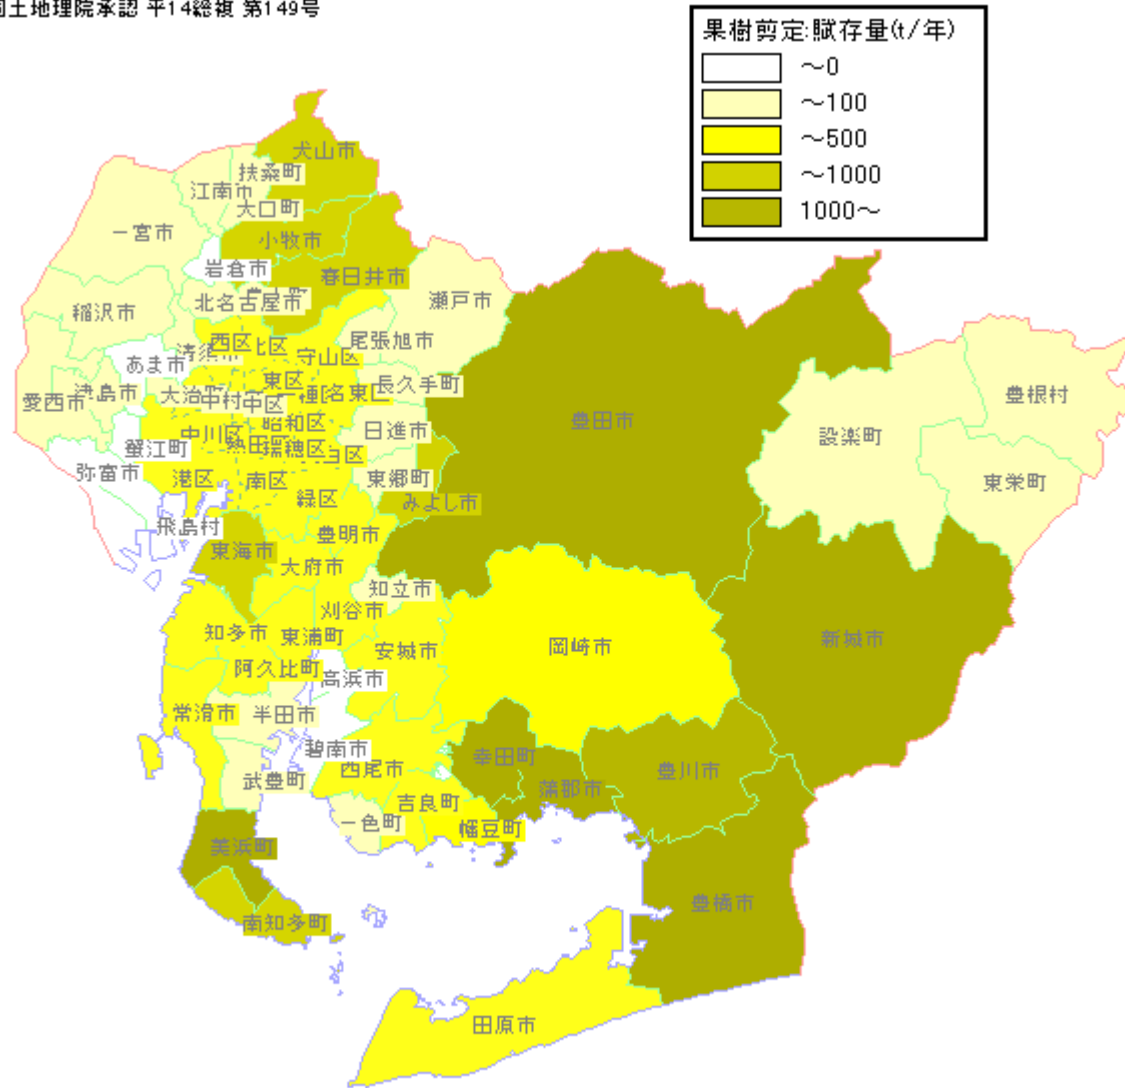

果樹剪定枝

国土地理院承認 平14総複 第149号

愛知県

果樹剪定枝

国土地理院承認 平14総報 第149号

岐阜県

果樹剪定枝

国土地理院承認 平14総研 第149号

三重県