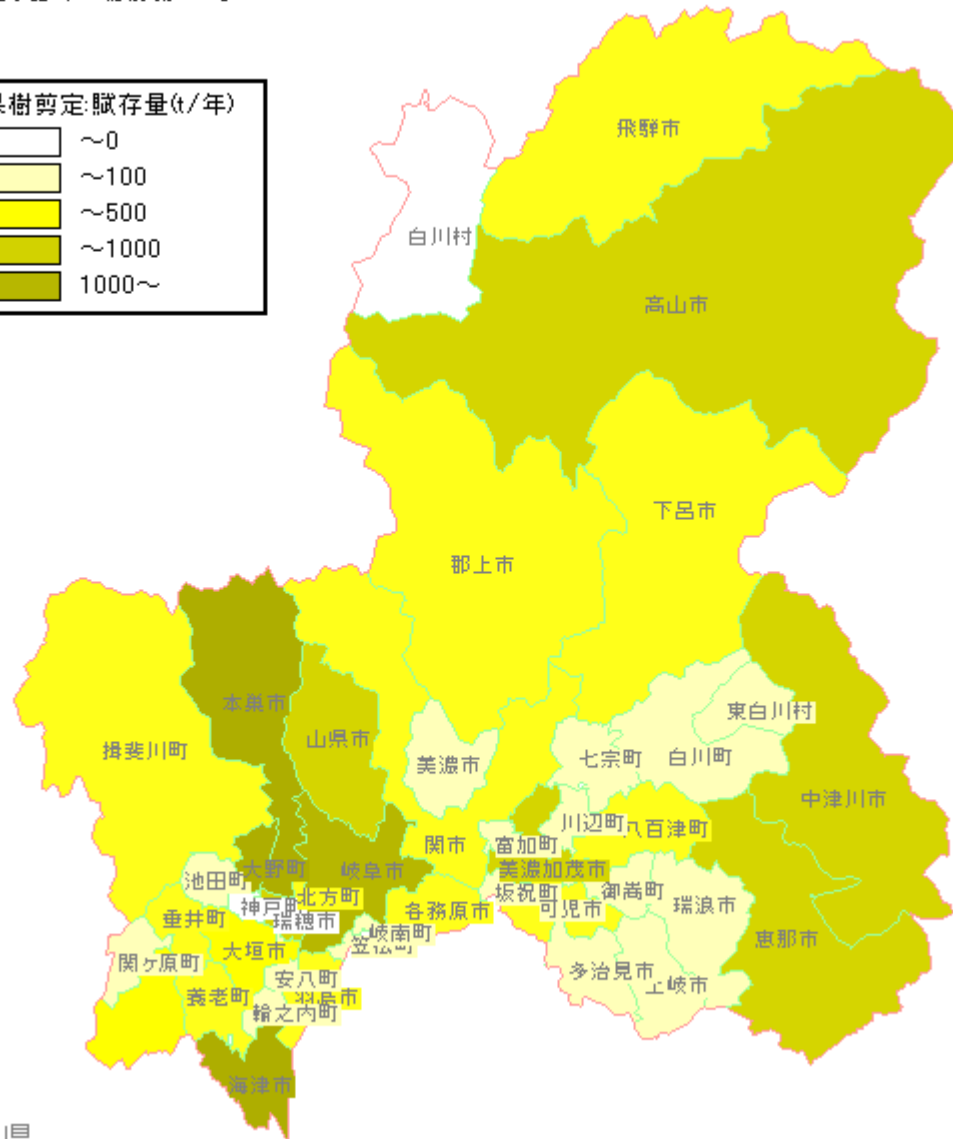

果樹剪定枝

国土地理院承認 平14総複 第149号

愛知県

果樹剪定枝

国土地理院承認 平14総報 第149号

岐阜県

果樹剪定枝

国土地理院承認 平14総研 第149号

三重県