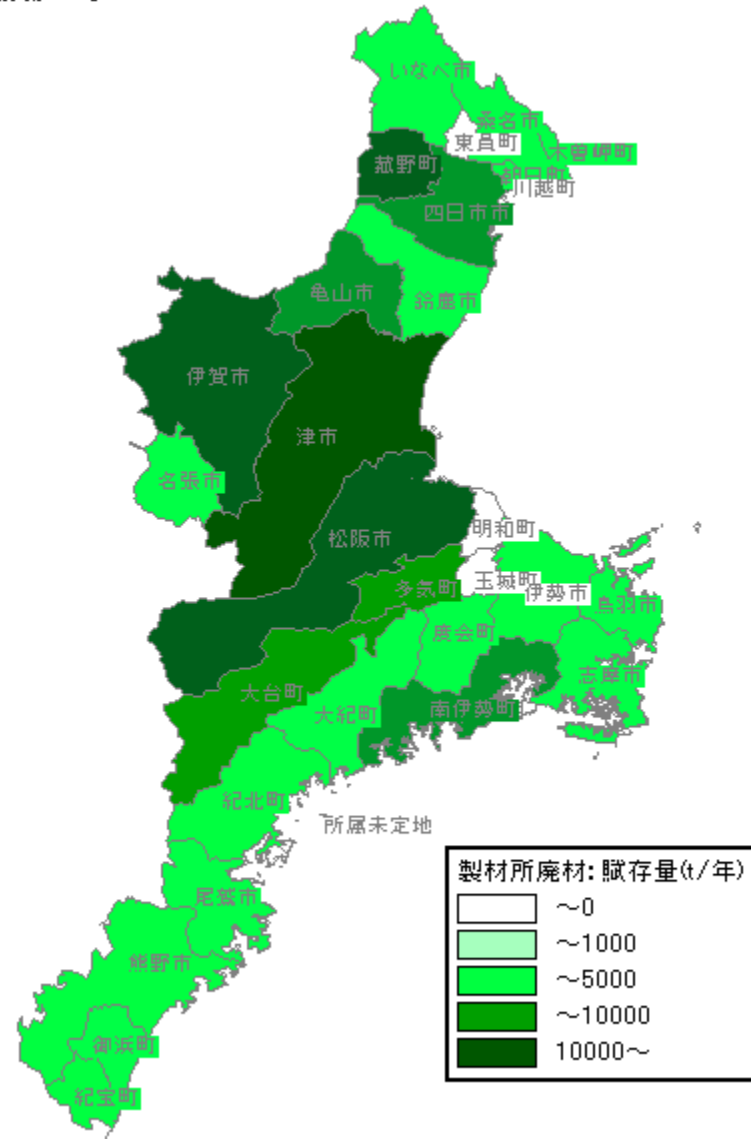

製材所廃材

国土地理院承認 平14総検 第149号

三重県