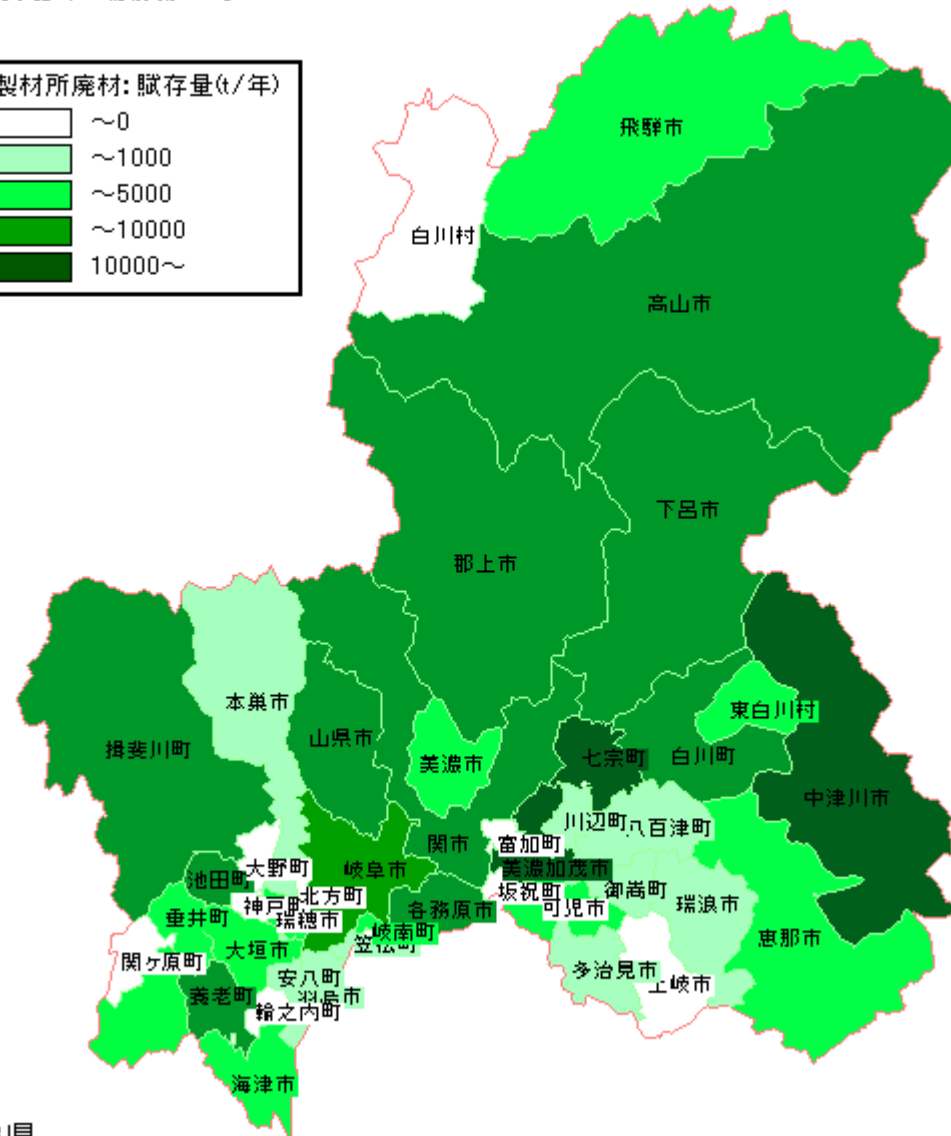

# 製材所廃材

国土地理院承認 平14総複 第149号

# 製材所廃材

国土地理院承認 平14総検 第149号

三重県