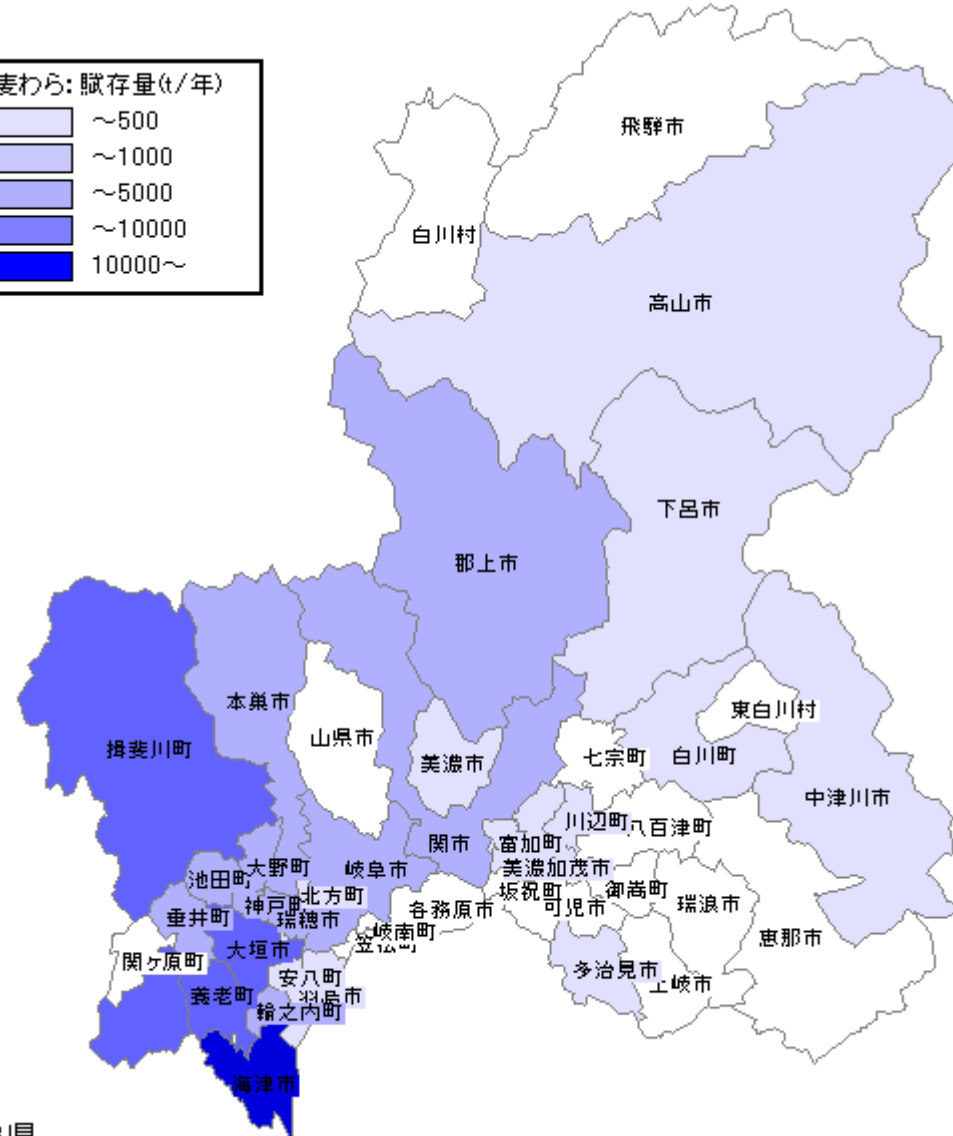

麦わら

国土地理院承認 平14総複 第149号

愛知県

麦わら

国土地理院承認 平14総複 第149号

岐阜県

麦わら

国土地理院承認 平14総複 第149号

三重県