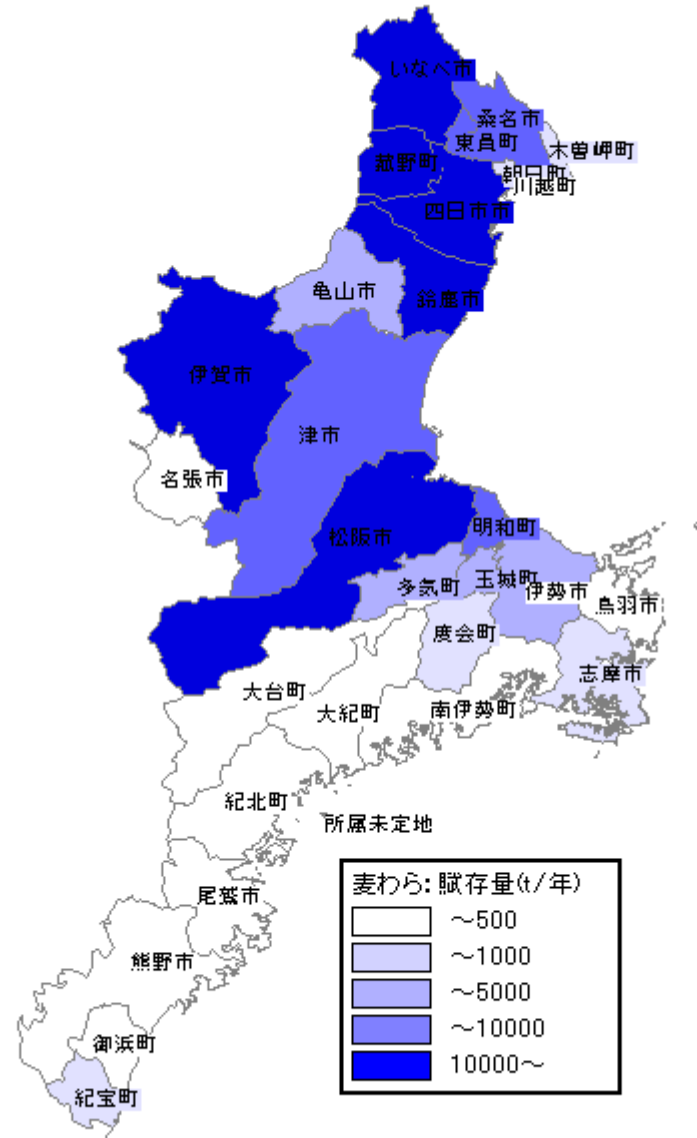

麦わら

国土地理院承認 平14総複 第149号

愛知県

麦わら

国土地理院承認 平14総複 第149号

岐阜県

麦わら

国土地理院承認 平14総複 第149号

三重県