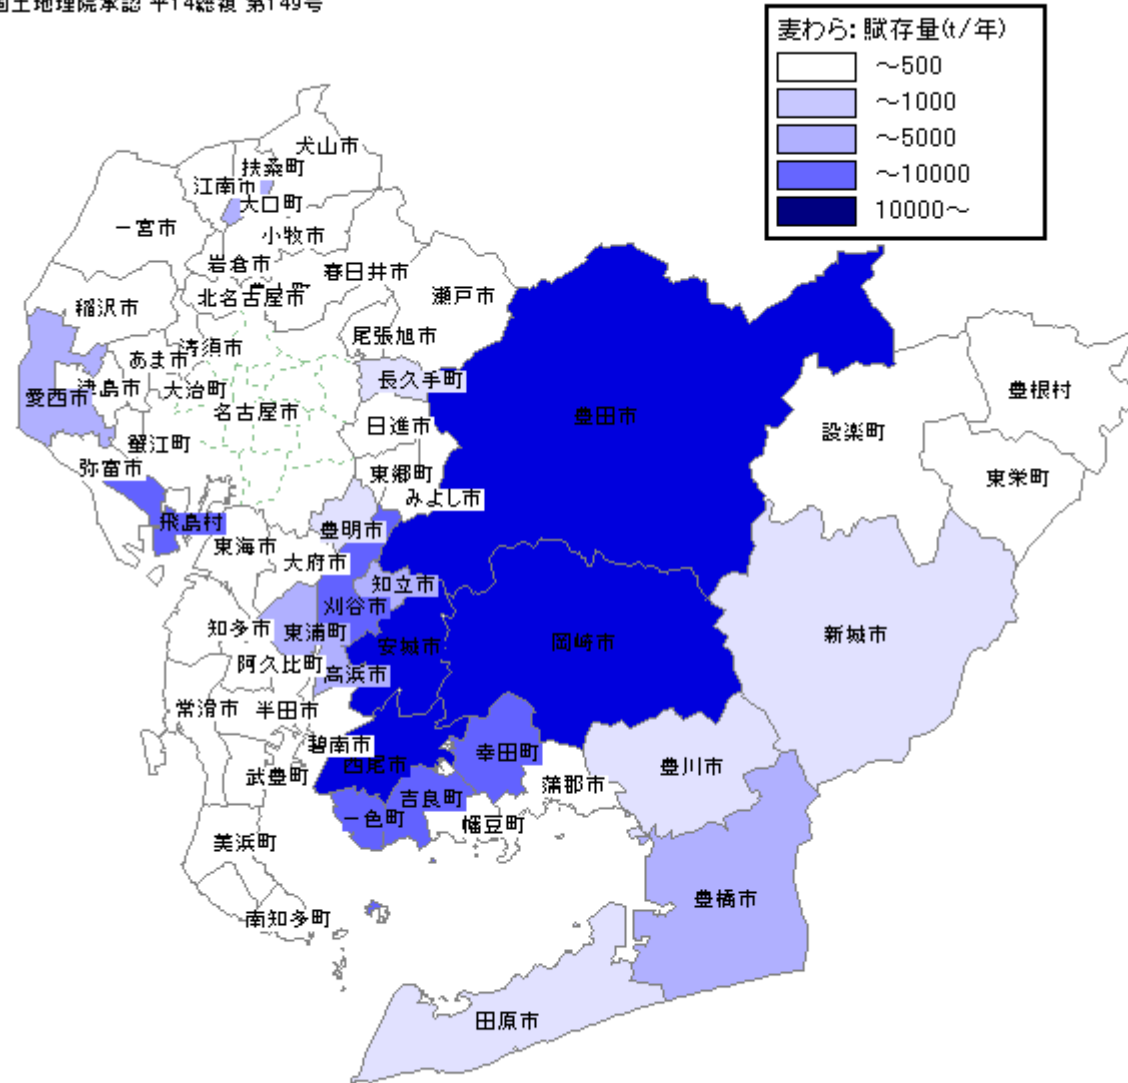

麦わら

国土地理院承認 平14総複 第149号

愛知県

麦わら

国土地理院承認 平14総複 第149号

岐阜県

麦わら

国土地理院承認 平14総複 第149号

三重県