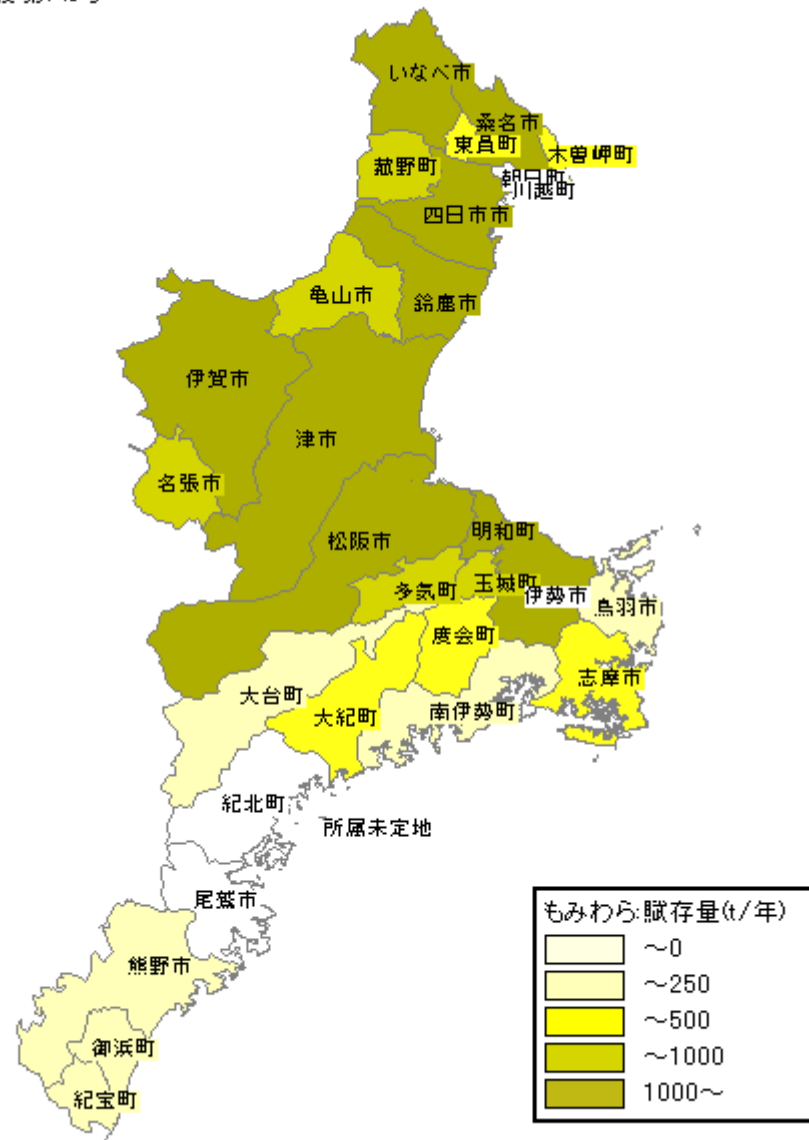

籾殻

国土地理院承認 平14総報 第149号

愛知県

籾殻

国土地理院承認 平14総複 第149号

岐阜県

籾殻

国土地理院承認 平14総複 第149号

三重県