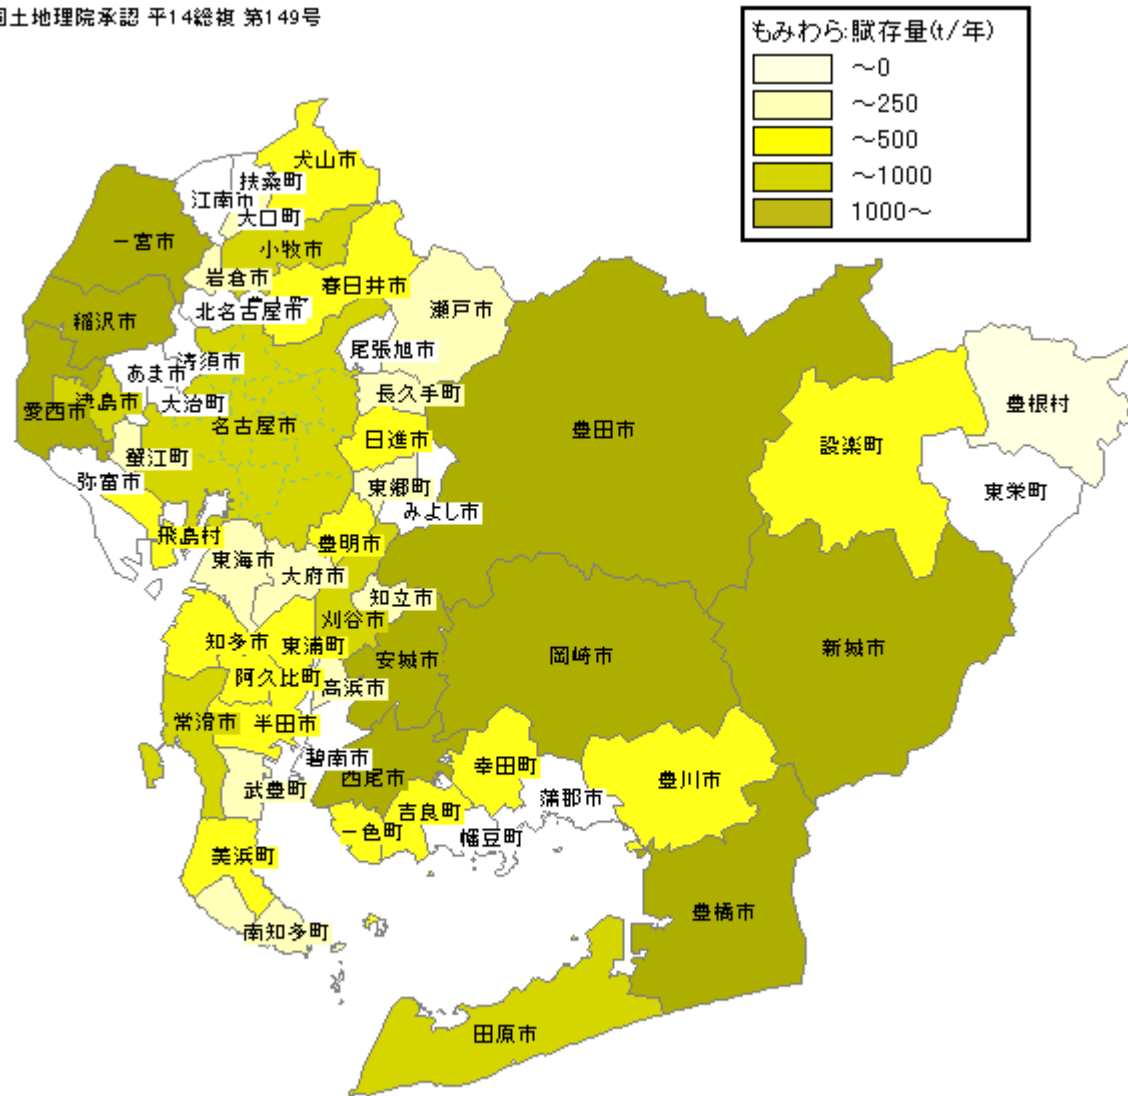

籾殻

国土地理院承認 平14総報 第149号

愛知県

籾殻

国土地理院承認 平14総複 第149号

岐阜県

籾殻

国土地理院承認 平14総複 第149号

三重県