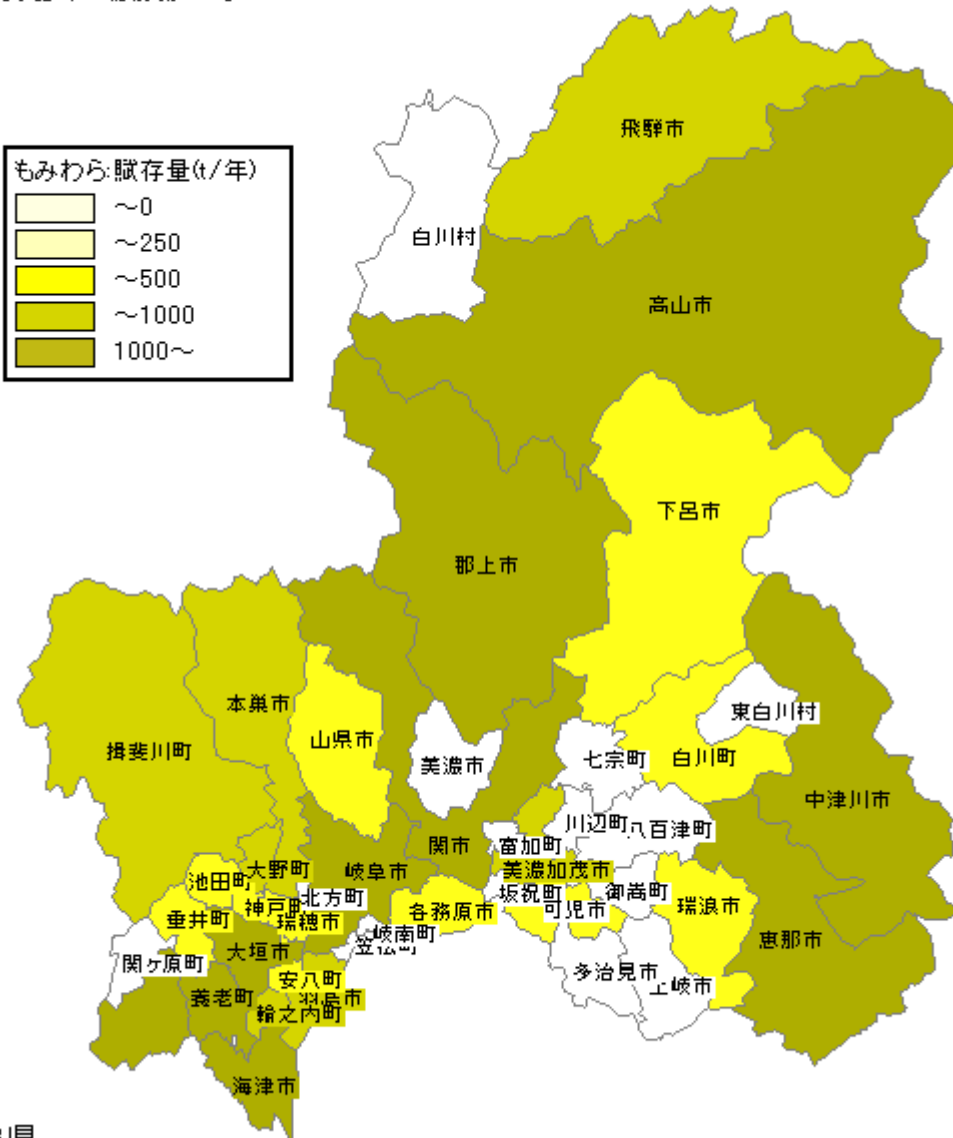

籾殻

国土地理院承認 平14総報 第149号

愛知県

籾殻

国土地理院承認 平14総複 第149号

岐阜県

籾殻

国土地理院承認 平14総複 第149号

三重県