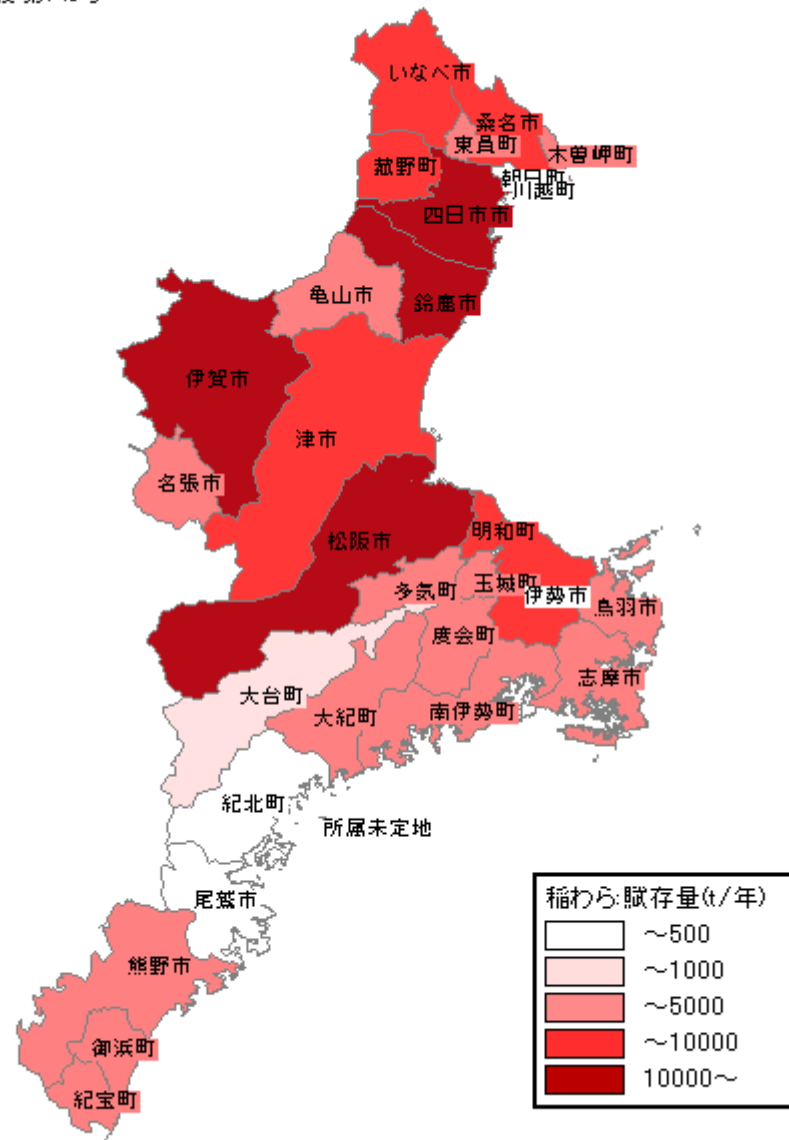

稲わら

国土地理院承認 平14総複 第149号

愛知県

稲わら

国土地理院承認 平14総複 第149号

三重県