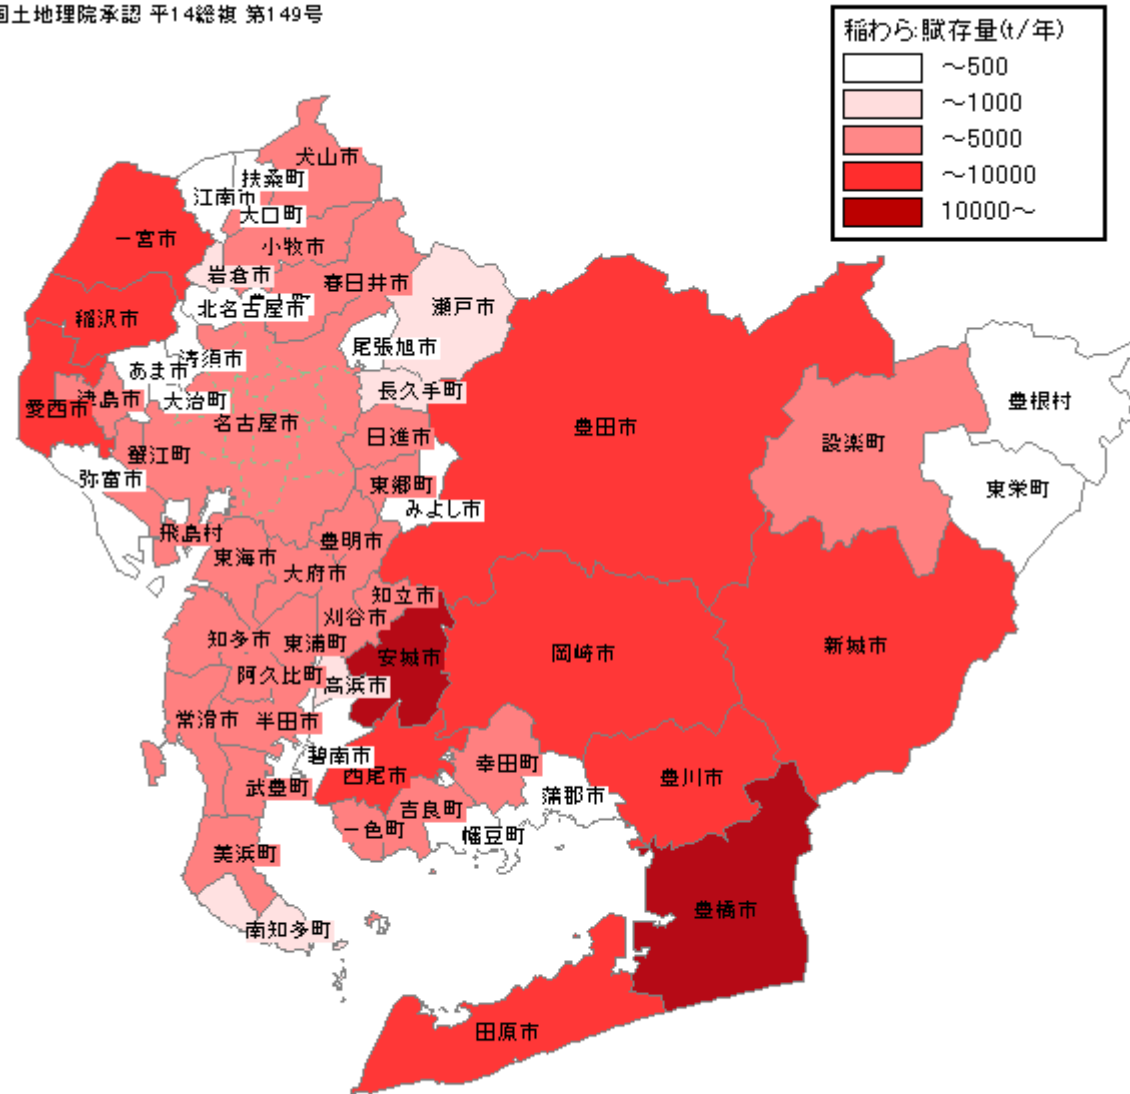

稲わら

国土地理院承認 平14総複 第149号

愛知県

稲わら

国土地理院承認 平14総複 第149号

三重県