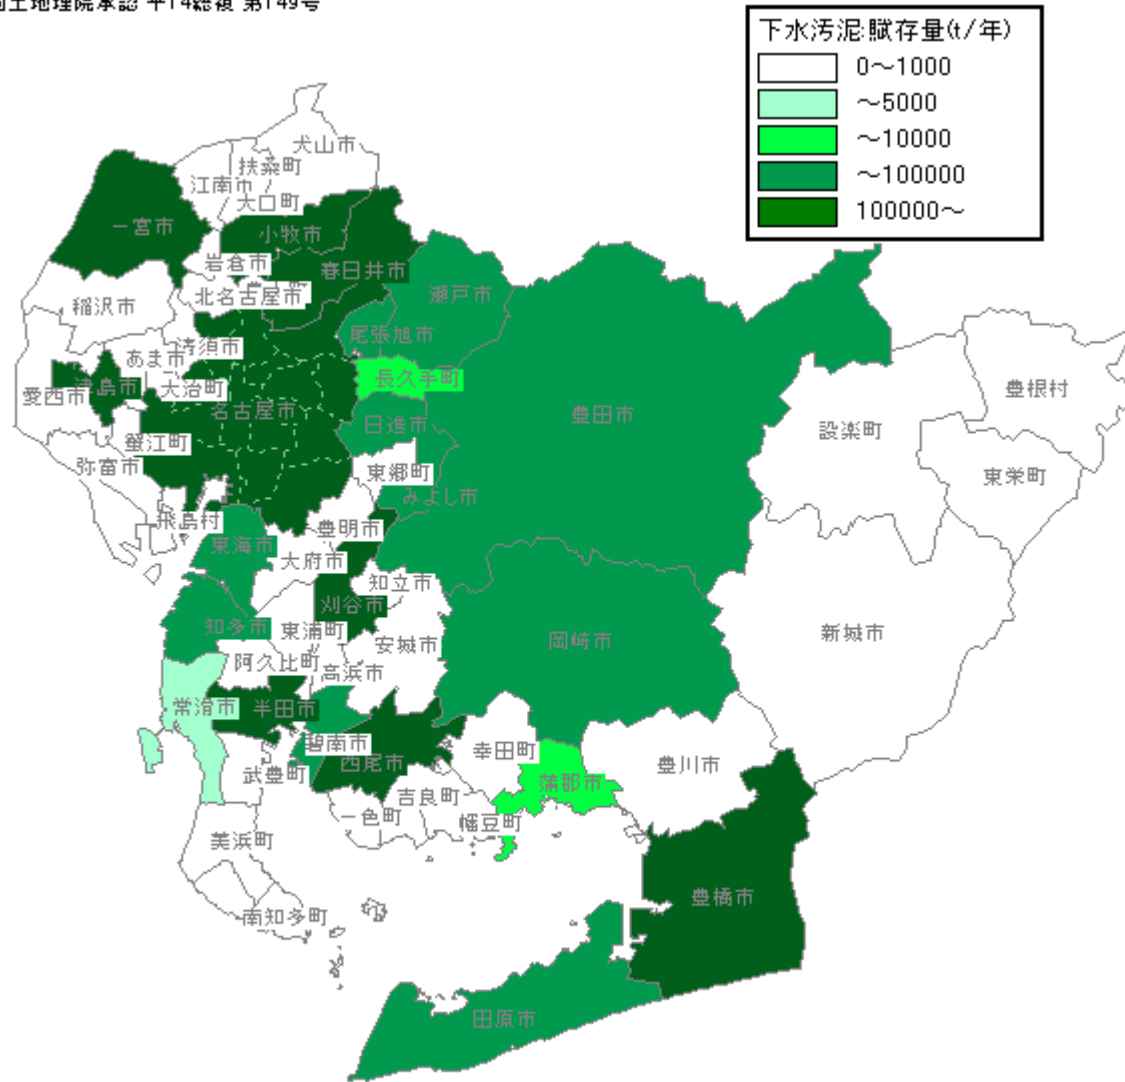

# 下水汚泥

国土地理院承認 平14総複 第149号

愛知県

# 下水汚泥

国土地理院承認 平14総放 第149号

三重県