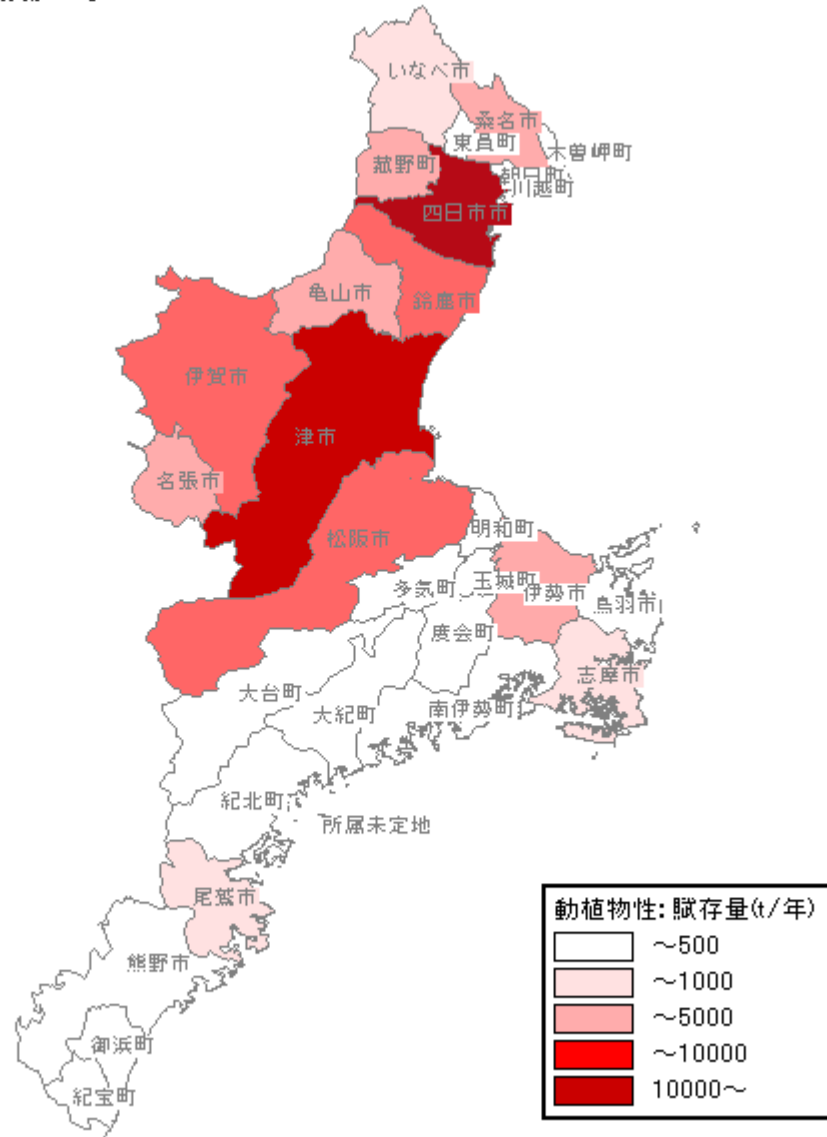

動植物性残渣

国土地理院承認 平14総複 第149号

愛知県

動植物性残渣

国土地理院承認 平14総複 第149号

三重県