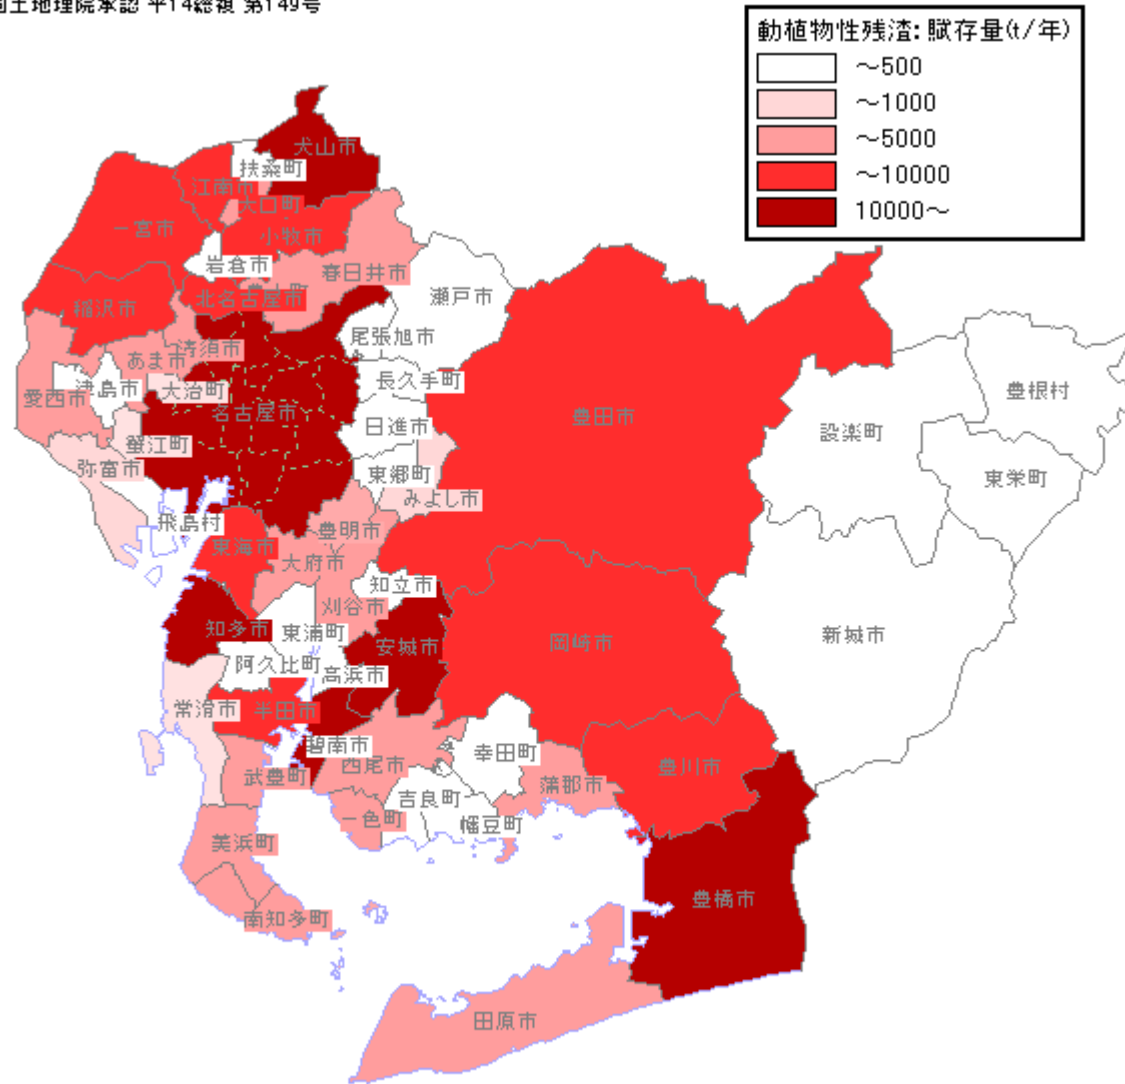

動植物性残渣

国土地理院承認 平14総複 第149号

愛知県

動植物性残渣

国土地理院承認 平14総複 第149号

三重県