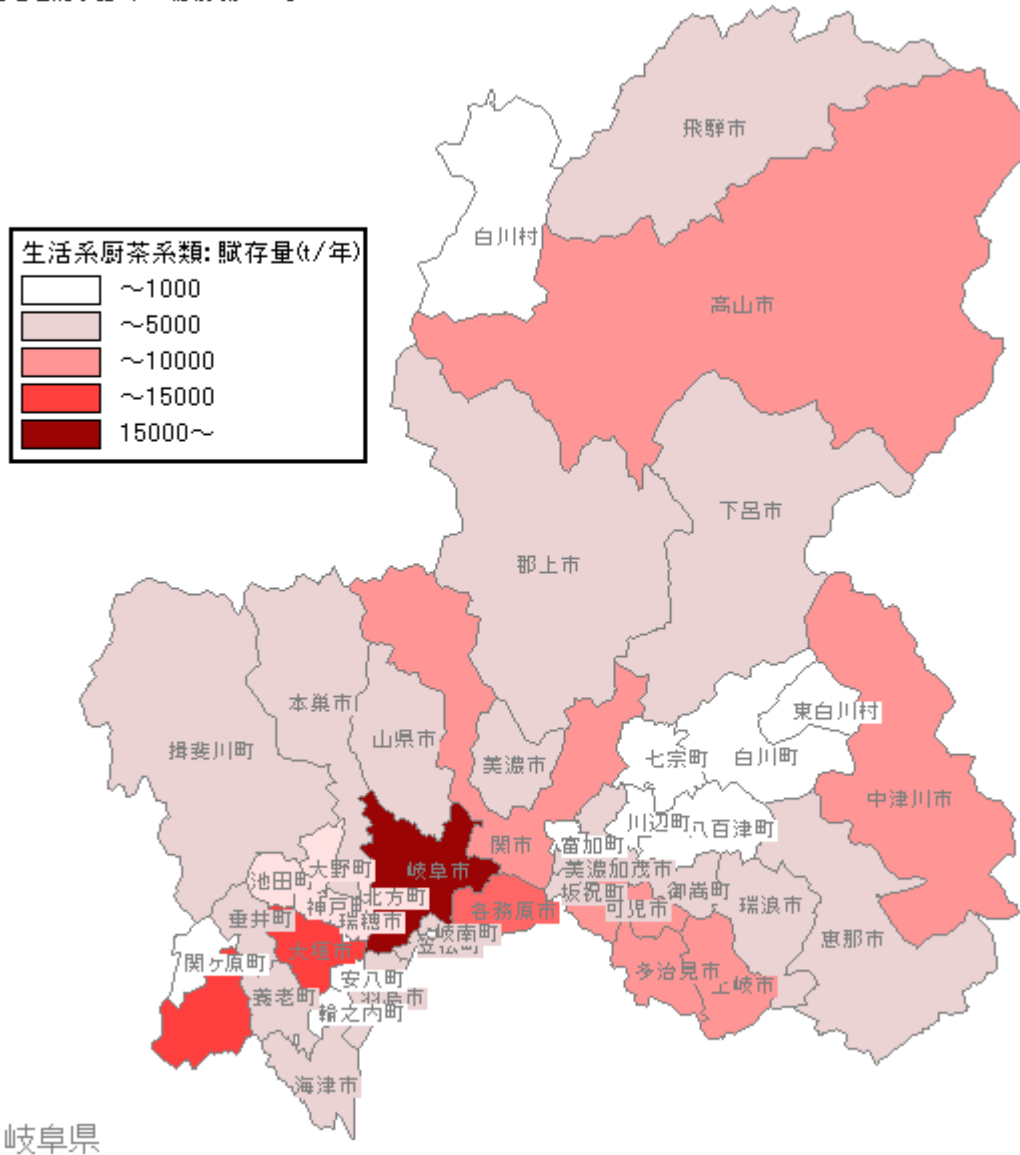

生活系厨芥類

国土地理院承認 平14総複 第149号

生活系厨芥類

国土地理院承認 平14総複 第149号

生活系厨芥類

国土地理院承認 平14総複 第149号

三重県