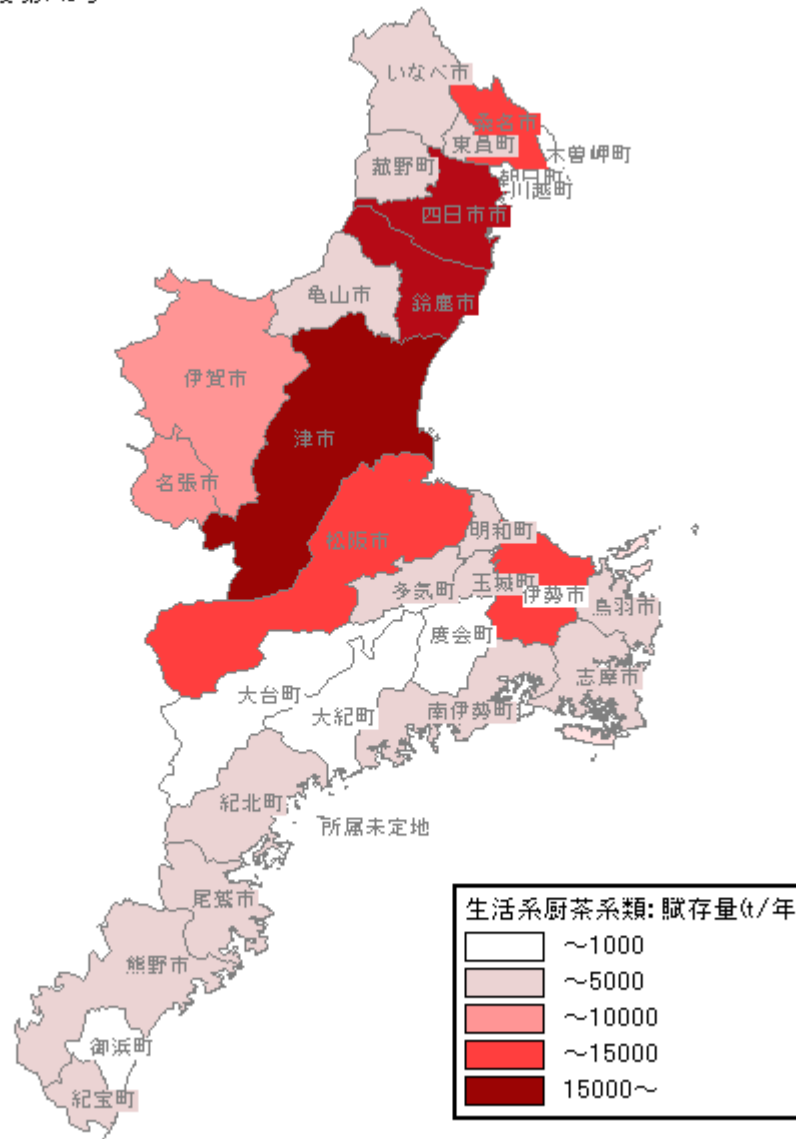

生活系厨芥類

国土地理院承認 平14総複 第149号

生活系厨芥類

国土地理院承認 平14総複 第149号

生活系厨芥類

国土地理院承認 平14総複 第149号

三重県