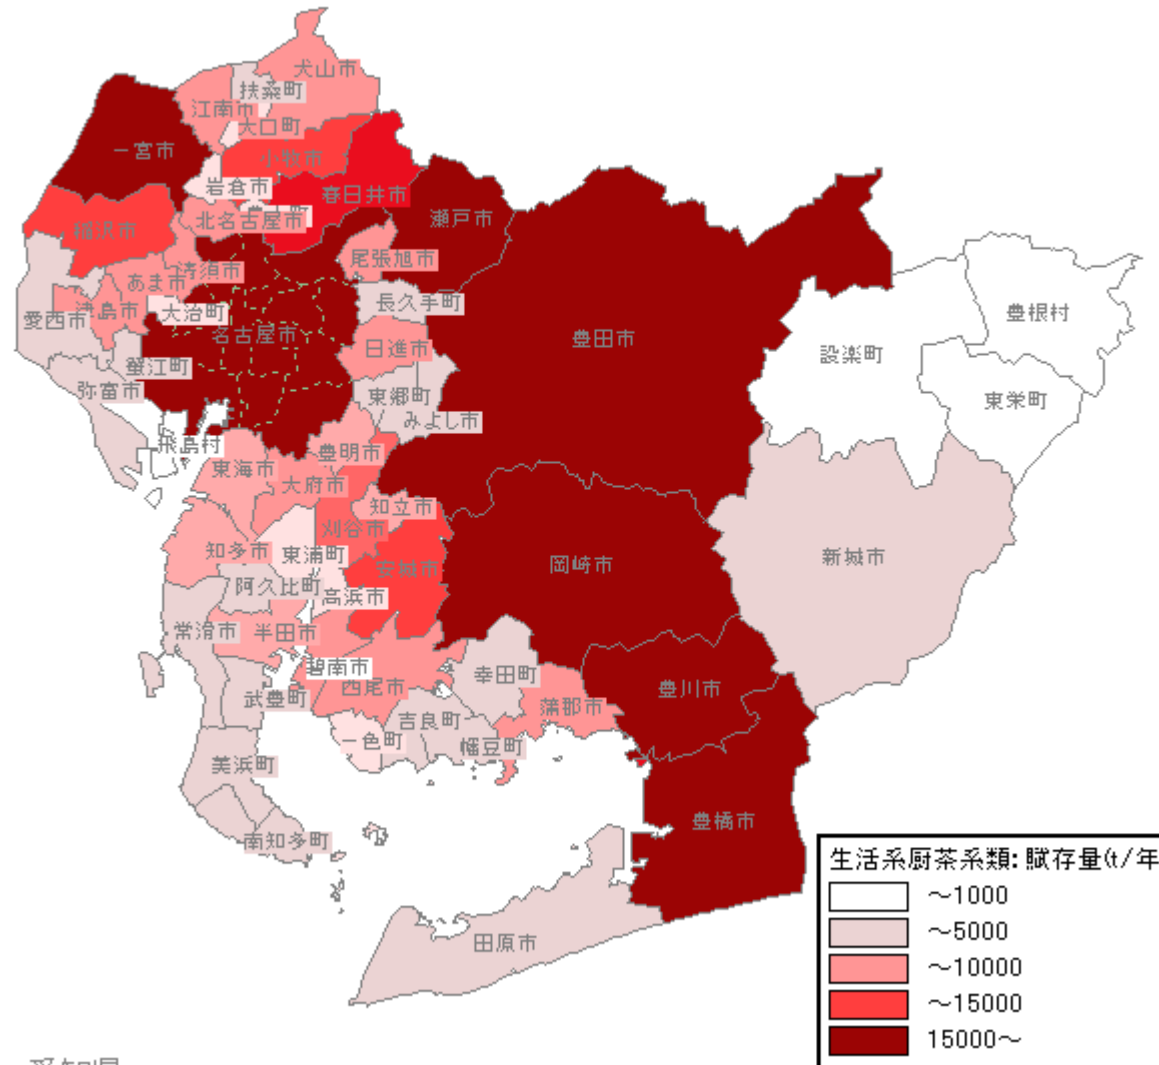

生活系厨芥類

国土地理院承認 平14総複 第149号

生活系厨芥類

国土地理院承認 平14総複 第149号

生活系厨芥類

国土地理院承認 平14総複 第149号

三重県