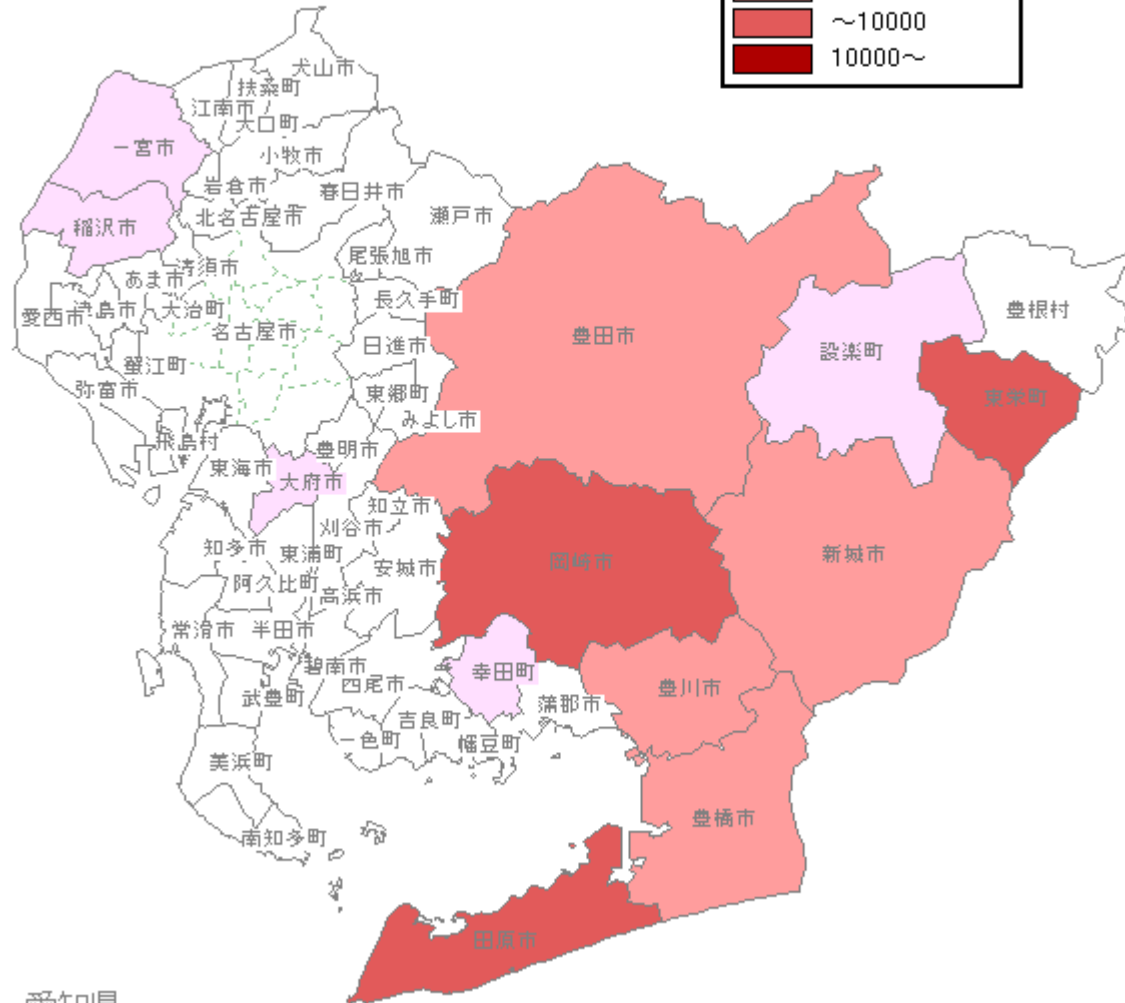

ブロイラー鶏

国土地理院承認 平14総複 第149号

愛知県

ブロイラー鶏

国土地理院承認 平14総旗 第149号

三重県