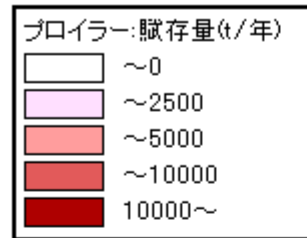

ブロイラー鶏

国土地理院承認 平14総複 第149号

愛知県

ブロイラー鶏

国土地理院承認 平14総旗 第149号

三重県