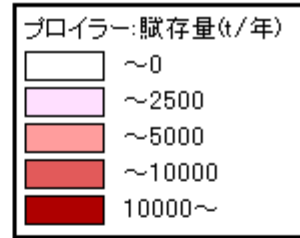

ブロイラー鶏

国土地理院承認 平14総複 第149号

愛知県

ブロイラー鶏

国土地理院承認 平14総旗 第149号

三重県