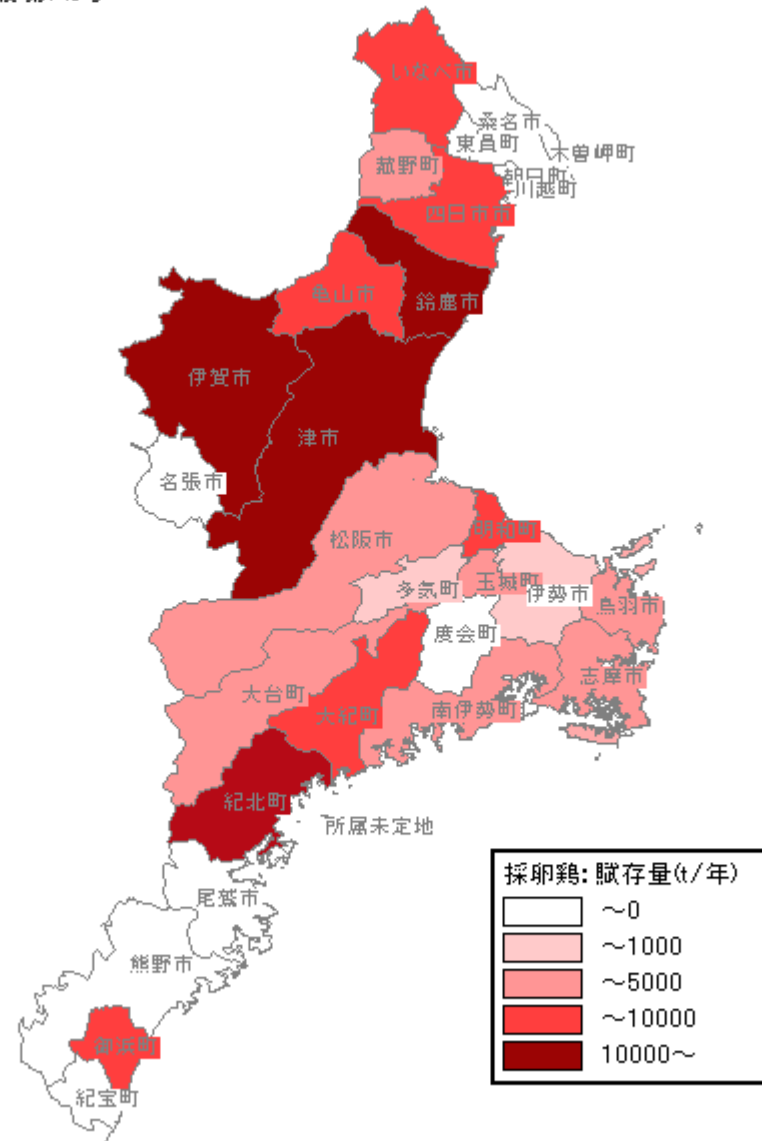

採卵鶏

国土地理院承認 平14総複 第149号

愛知県

採卵鶏

国土地理院承認 平14総複 第149号

岐阜県

採卵鶏

国土地理院承認 平14総旗 第149号

三重県