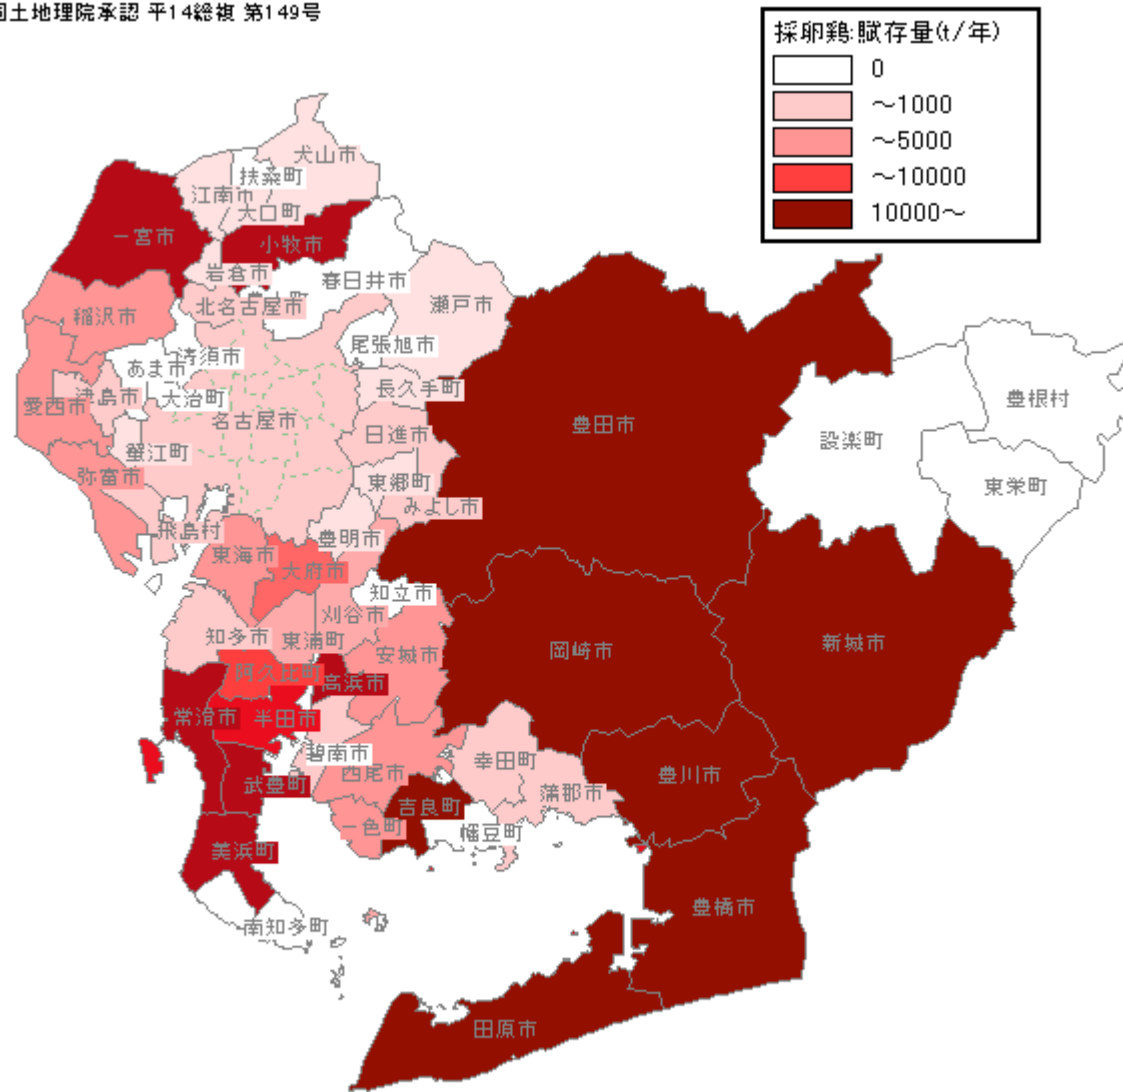

採卵鶏

国土地理院承認 平14総複 第149号

愛知県

採卵鶏

国土地理院承認 平14総複 第149号

岐阜県

採卵鶏

国土地理院承認 平14総旗 第149号

三重県