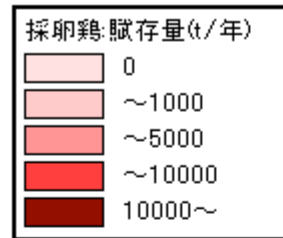

採卵鶏

国土地理院承認 平14総複 第149号

愛知県

採卵鶏

国土地理院承認 平14総複 第149号

岐阜県

採卵鶏

国土地理院承認 平14総旗 第149号