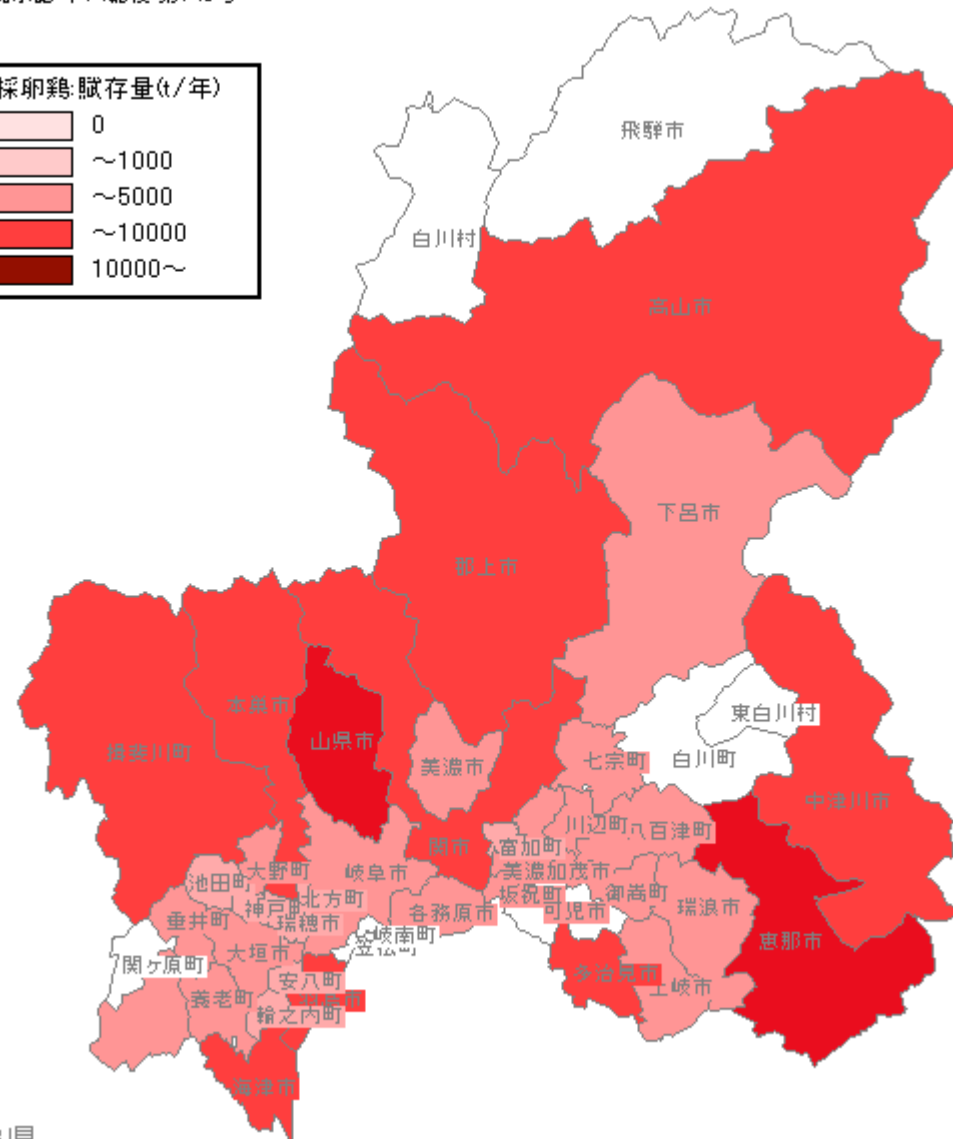

採卵鶏

国土地理院承認 平14総複 第149号

愛知県

採卵鶏

国土地理院承認 平14総複 第149号

岐阜県

採卵鶏

国土地理院承認 平14総旗 第149号

三重県