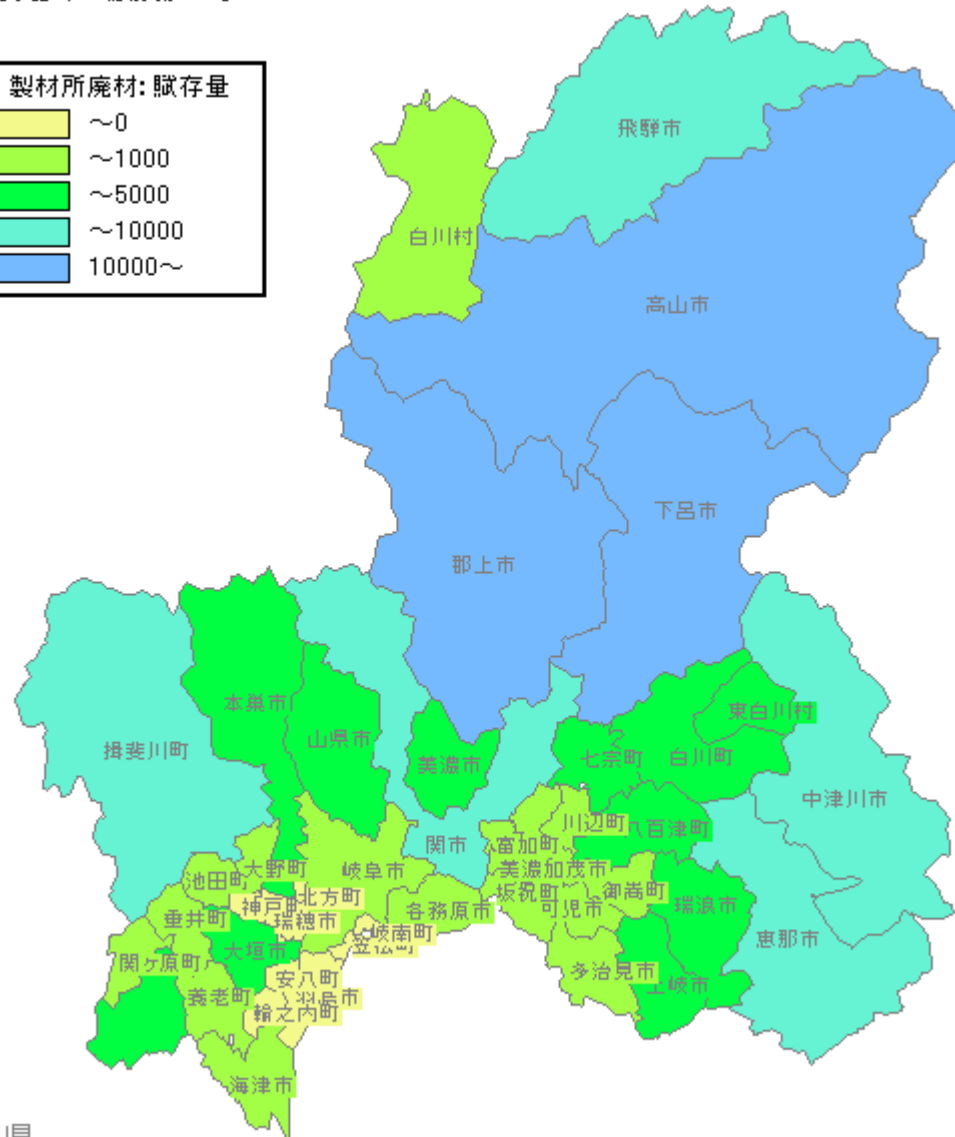

林地残材

国土地理院承認 平14総複 第149号

林地残材

国土地理院承認 平14総複 第149号

岐阜県

林地残材

国土地理院承認 平14総報 第149号

三重県