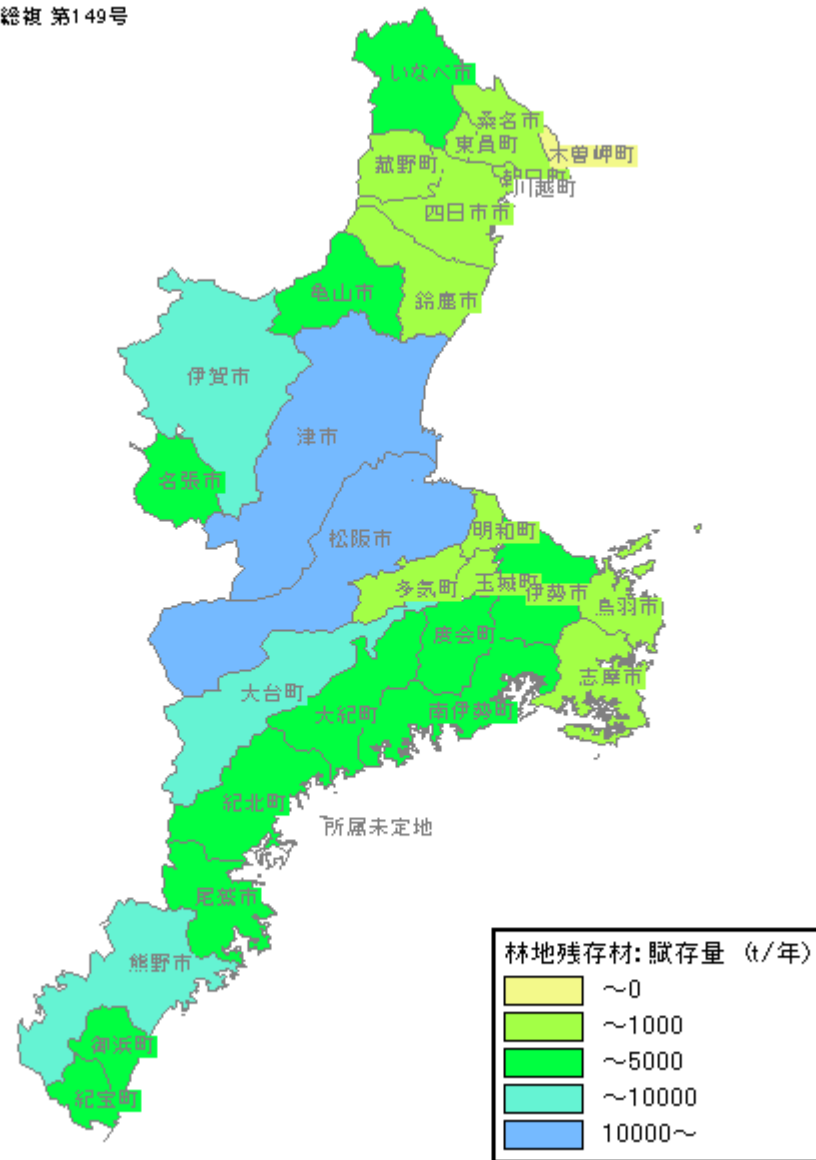

林地残材

国土地理院承認 平14総複 第149号

林地残材

国土地理院承認 平14総複 第149号

岐阜県

林地残材

国土地理院承認 平14総報 第149号

三重県