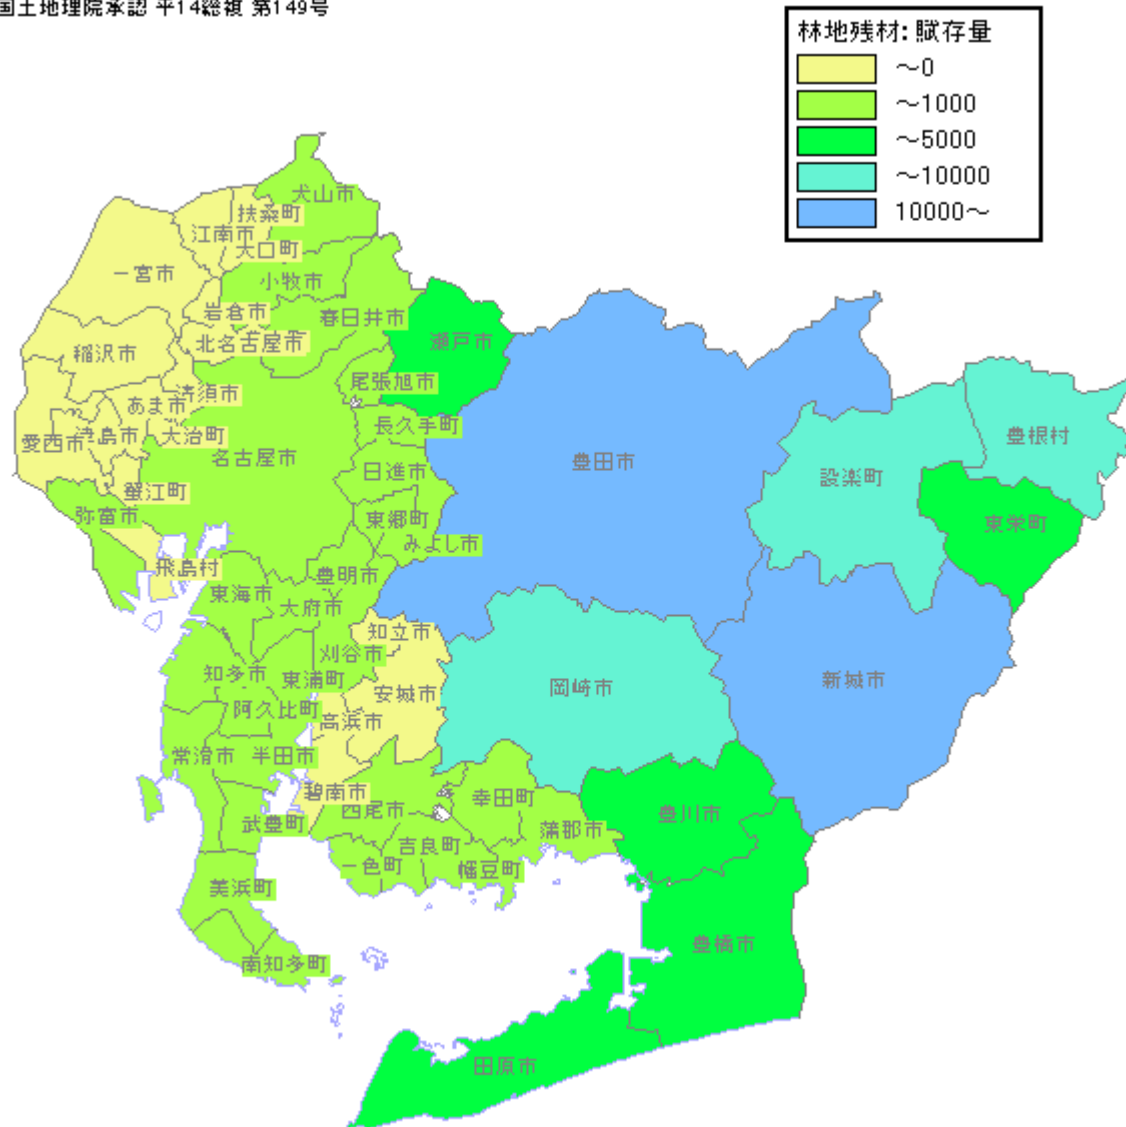

林地残材

国土地理院承認 平14総複 第149号

林地残材

国土地理院承認 平14総複 第149号

岐阜県

林地残材

国土地理院承認 平14総報 第149号

三重県